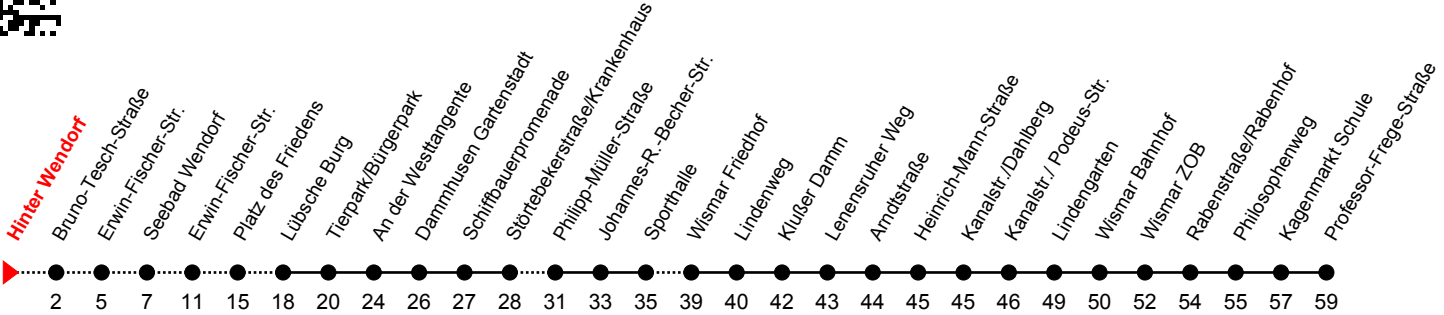

Linie  
**12**

**Hinter Wendorf**

**Richtung: Philosophenweg**

Std	Montag-Freitag	Std	Samstag	Std	Sonn-und Feiertag
5	12	5		5	
6	12 58	6		6	
7		7		7	
8	17 <sup>①</sup>	8	17 <sup>①</sup>	8	
9	17 <sup>①</sup>	9	17 <sup>①</sup>	9	17 <sup>①</sup>
10	17 <sup>①</sup>	10	17 <sup>①</sup>	10	17 <sup>①</sup>
11	17 <sup>①</sup>	11	17 <sup>①</sup>	11	17 <sup>①</sup>
12	17 <sup>①</sup>	12	17 <sup>①</sup>	12	17 <sup>①</sup>
13	17 <sup>①</sup>	13	17 <sup>①</sup>	13	17 <sup>①</sup>
14	17 <sup>①</sup>	14	17 <sup>①</sup>	14	17 <sup>①</sup>
15	17 <sup>①</sup>	15	17 <sup>①</sup>	15	17 <sup>①</sup>
16	17 <sup>①</sup>	16	17 <sup>①</sup>	16	17 <sup>①</sup>
17	17 <sup>①</sup>	17	17 <sup>①</sup>	17	17 <sup>①</sup>
18	17 <sup>①</sup>	18	17 <sup>①</sup>	18	
19	17 <sup>①</sup>	19		19	

An gesetzlichen Feiertagen erfolgt der Verkehr wie an Sonntagen lt. Fahrplan mit Einschränkungen. Am 24. und 31.12. siehe Samstagsfahrten!