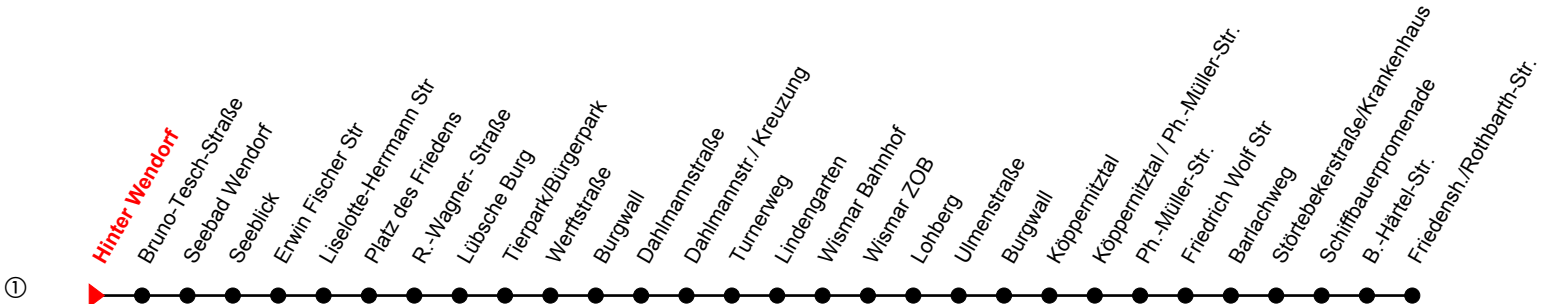

Linie  
**1**

# Hinter Wendorf

Richtung: Friedensh./Rothbarth-Str.

Std	Montag-Freitag (nicht am 24. & 31.12.)	Std	Samstag (sowie am 24. & 31.12)	Std	Sonn-und Feiertag
4	47	4		4	
5	33 <sup>①</sup>	5		5	
6	33 <sup>①</sup>	6		6	
7	33 <sup>①</sup>	7		7	56 <sup>①</sup>
8	33 <sup>①</sup>	8	33 <sup>①</sup>	8	56 <sup>①</sup>
9	33 <sup>①</sup>	9	33 <sup>①</sup>	9	56 <sup>①</sup>
10	33 <sup>①</sup>	10	33 <sup>①</sup>	10	56 <sup>①</sup>
11	33 <sup>①</sup>	11	33 <sup>①</sup>	11	56 <sup>①</sup>
12	33 <sup>①</sup>	12	33 <sup>①</sup>	12	56 <sup>①</sup>
13	33 <sup>①</sup>	13	33 <sup>①</sup>	13	56 <sup>①</sup>
14	33 <sup>①</sup>	14	33 <sup>①</sup>	14	56 <sup>①</sup>
15	33 <sup>①</sup>	15	33 <sup>①</sup>	15	56 <sup>①</sup>
16	33 <sup>①</sup>	16	33 <sup>①</sup>	16	56 <sup>①</sup>
17	33 <sup>①</sup>	17	33 <sup>①</sup>	17	56 <sup>①</sup>
18	33 <sup>①</sup>	18	33 <sup>①</sup>	18	
19	33 <sup>①</sup>	19		19	
20	08 <sup>①</sup>	20		20	
21	15	21		21	

An gesetzlichen Feiertagen erfolgt der Verkehr wie an Sonntagen lt. Fahrplan mit Einschränkungen. Am 24. und 31.12. siehe Samstagsfahrten!