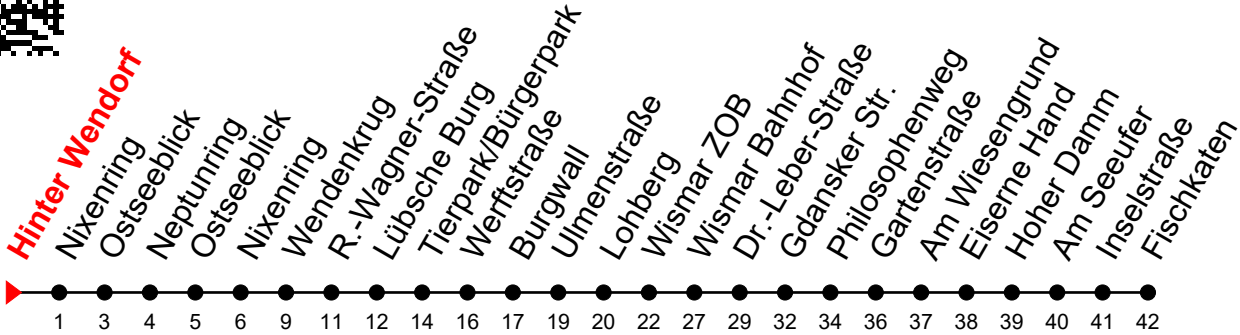

Linie
13

Hinter Wendorf

Richtung: Fischkaten

Std	Montag - Freitag	Std	Samstag	Std	Sonn-und Feiertag
5	46 ^①	5		5	
6	23 ^①	6		6	
7	18 ^①	7		7	
8	38 ^①	8		8	
9	38 ^①	9	38 ^①	9	38 ^①
10	38 ^①	10		10	
11	38 ^①	11	38 ^①	11	38 ^①
12	38 ^①	12		12	
13	38 ^①	13	38 ^①	13	38 ^①
14	38 ^①	14		14	
15	38 ^①	15	38 ^①	15	38 ^①
16	38 ^①	16		16	
17	38 ^①	17	38 ^①	17	38 ^①
18	38 ^①	18		18	
19	38 ^①	19		19	
20	38 ^①	20		20	

An gesetzlichen Feiertagen erfolgt der Verkehr wie an Sonntagen lt. Fahrplan mit Einschränkungen. Am 24. und 31.12. siehe Samstagsfahrten!