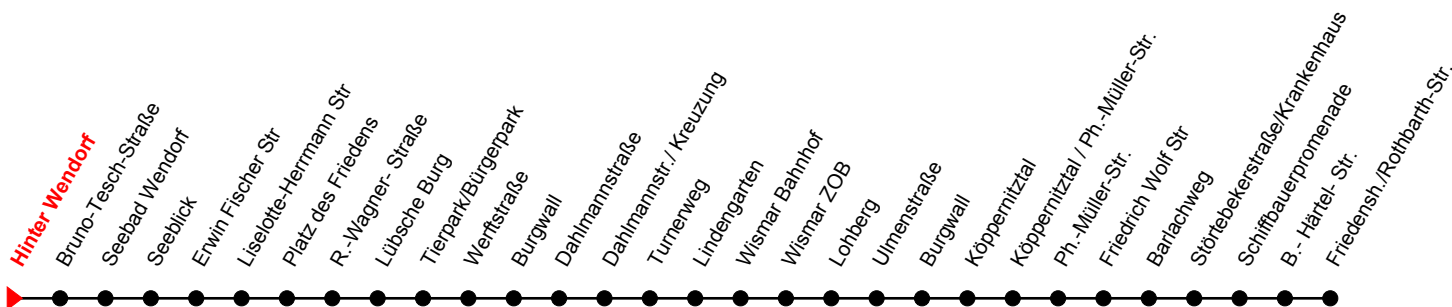

Linie
1

Hinter Wendorf

Richtung: Friedensh./Rothbarth-Str.

Std	Montag - Freitag	Std	Samstag	Std	Sonn-und Feiertag
4	47	4		4	
5	33 ^①	5		5	
6	33 ^①	6		6	
7	33 ^①	7		7	56 ^①
8	33 ^①	8	33 ^①	8	56 ^①
9	33 ^①	9	33 ^①	9	56 ^①
10	33 ^①	10	33 ^①	10	56 ^①
11	33 ^①	11	33 ^①	11	56 ^①
12	33 ^①	12	33 ^①	12	56 ^①
13	33 ^①	13	33 ^①	13	56 ^①
14	33 ^①	14	33 ^①	14	56 ^①
15	33 ^①	15	33 ^①	15	56 ^①
16	33 ^①	16	33 ^①	16	56 ^①
17	33 ^①	17	33 ^①	17	56 ^①
18	33 ^①	18	33 ^①	18	
19	33 ^①	19		19	
20	08 ^①	20		20	
21	15	21		21	