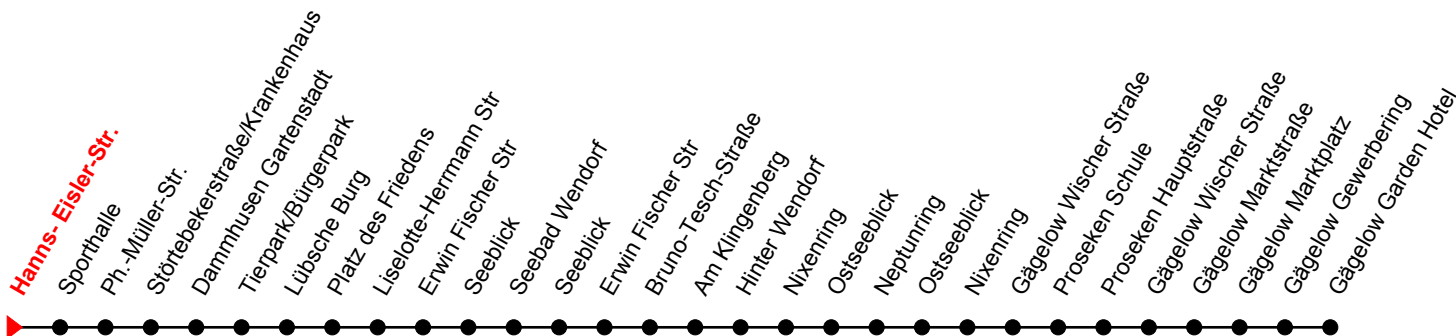

Linie
2

Hanns- Eisler-Str.

Richtung: Gägelow Garden Hotel

Std	Montag - Freitag	Std	Samstag	Std	Sonn-und Feiertag
6	17 ^①	6	28	6	
7	17 ^①	7		7	
8	17 ^①	8	27 ^①	8	
9	17 ^①	9	27 ^①	9	34 _N
10	17 ^①	10	27 ^①	10	36 ^①
11	17 ^①	11	27 ^①	11	36 ^①
12	17 ^①	12	27 ^①	12	36 ^①
13	17 ^①	13	27 ^①	13	36 ^①
14	17 ^①	14	27 ^①	14	36 ^①
15	17 ^①	15	27 ^①	15	36 ^①
16	17 ^①	16	27 ^①	16	36 ^①
17	17 ^①	17	27 ^①	17	34 _N
18	17 ^①	18	25 _N	18	34 _N
19	15 _N	19	25 _N	19	34 _N
20		20	25 _N	20	
21		21	25 _N	21	
22		22	25 _N	22	

N = Fährt bis Neptunring