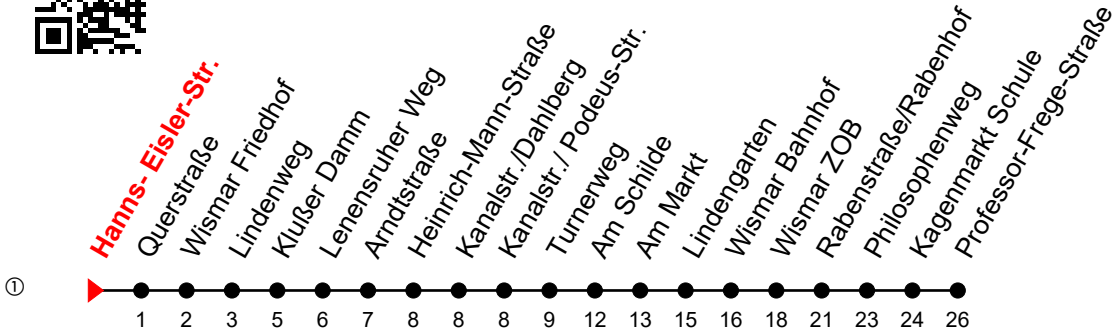

Linie
12

Hanns- Eisler-Str.

Richtung: Professor-Frege-Straße

Std	Montag - Freitag	Std	Samstag	Std	Sonn-und Feiertag
5	54 ^①	5		5	
6	49 ^S _L 49 ^F ①	6		6	
7	35 ^①	7		7	
8		8		8	
9	17 ^①	9	17 ^①	9	
10	17 ^①	10	17 ^①	10	17 ^①
11	17 ^①	11	17 ^①	11	17 ^①
12	17 ^①	12	17 ^①	12	17 ^①
13	17 ^①	13	17 ^①	13	17 ^①
14	17 ^①	14	17 ^①	14	17 ^①
15	17 ^①	15	17 ^①	15	17 ^①
16	17 ^①	16	17 ^①	16	17 ^①
17	17 ^①	17	17 ^①	17	17 ^①
18	17 ^①	18	17 ^①	18	17 ^①
19	17 ^①	19	17 ^①	19	
20	17 ^①	20		20	

F = an Ferientagen
 S = an Schultagen

L = verkehrt nicht über Markt/ Lindengarten