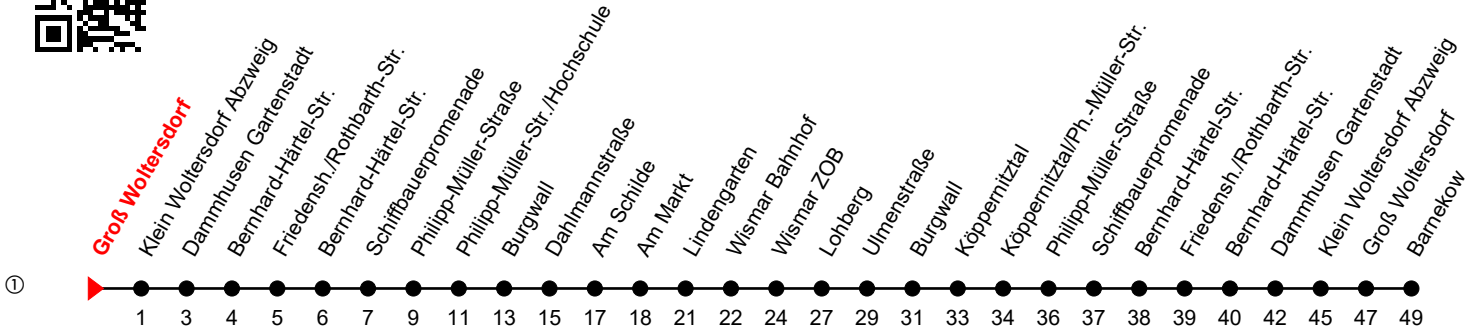

Linie
18

Groß Woltersdorf

Richtung: Markt / ZOB

Std	Montag - Freitag	Std	Samstag	Std	Sonn-und Feiertag
6	23 ^①	6		6	
7	17 ^①	7		7	
8	31 ^①	8	31 ^①	8	
9	31 ^①	9	31 ^①	9	31 ^①
10	31 ^①	10	31 ^①	10	31 ^①
11	31 ^①	11	31 ^①	11	31 ^①
12	31 ^①	12	31 ^①	12	31 ^①
13	31 ^①	13	31 ^①	13	31 ^①
14	31 ^①	14	31 ^①	14	31 ^①
15	31 ^①	15	31 ^①	15	31 ^①
16	31 ^①	16	31 ^①	16	31 ^①
17	31 ^①	17	31 ^①	17	23 _B
18	31 ^①	18	23 _B	18	
19	23 _B	19		19	

B = verkehrt bis Burgwall