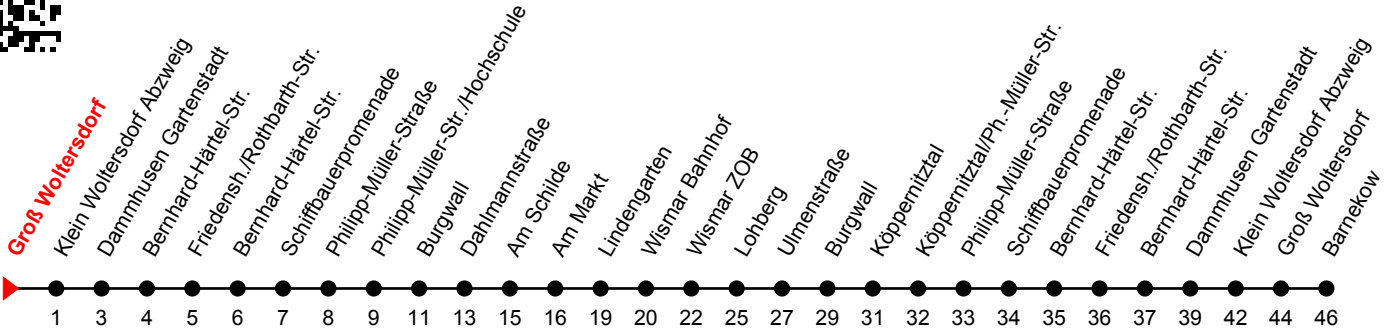

Linie  
**18**

**Groß Woltersdorf**

**Richtung: Markt/ZOB**

Std	Montag-Freitag	Std	Samstag	Std	Sonn-und Feiertag
6	23 <sup>①</sup>	6		6	
7	17 <sup>①</sup>	7		7	
8	28 <sup>①</sup>	8	28 <sup>①</sup>	8	
9	28 <sup>①</sup>	9	28 <sup>①</sup>	9	28 <sup>①</sup>
10	28 <sup>①</sup>	10	28 <sup>①</sup>	10	28 <sup>①</sup>
11	28 <sup>①</sup>	11	28 <sup>①</sup>	11	28 <sup>①</sup>
12	28 <sup>①</sup>	12	28 <sup>①</sup>	12	28 <sup>①</sup>
13	28 <sup>①</sup>	13	28 <sup>①</sup>	13	28 <sup>①</sup>
14	28 <sup>①</sup>	14	28 <sup>①</sup>	14	28 <sup>①</sup>
15	28 <sup>①</sup>	15	28 <sup>①</sup>	15	28 <sup>①</sup>
16	28 <sup>①</sup>	16	28 <sup>①</sup>	16	28 <sup>①</sup>
17	28 <sup>①</sup>	17	28 <sup>①</sup>	17	18 <sub>A</sub>
18	28 <sup>①</sup>	18	18 <sub>A</sub>	18	
19	18 <sub>A</sub>	19		19	

**A** = Verkehrt bis Burgwall

An gesetzlichen Feiertagen erfolgt der Verkehr wie an Sonntagen lt. Fahrplan mit Einschränkungen. Am 24. und 31.12. siehe Samstagsfahrten!