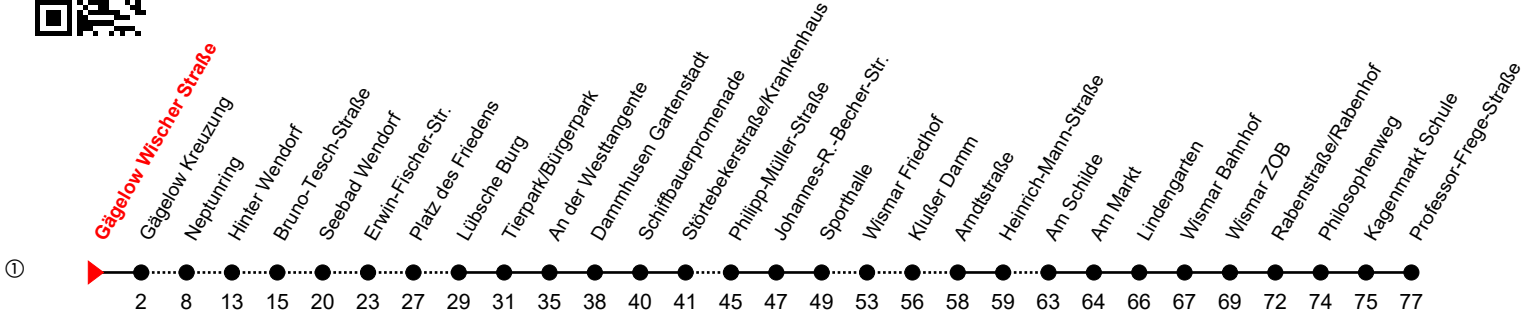

Linie
12

Gägelow Wischer Straße

Richtung: Professor-Frege-Straße

Std	Montag - Freitag	Std	Samstag	Std	Sonn-und Feiertag
6	45	6		6	
7	19 ^S	7		7	
8	26 ^①	8	26 ^①	8	
9	26 ^①	9	26 ^①	9	26 ^①
10	26 ^①	10	26 ^①	10	26 ^①
11	26 ^①	11	26 ^①	11	26 ^①
12	26 ^①	12	26 ^①	12	26 ^①
13	26 ^①	13	26 ^①	13	26 ^①
14	26 ^①	14	26 ^①	14	26 ^①
15	26 ^①	15	26 ^①	15	26 ^①
16	26 ^①	16	26 ^①	16	26 ^①
17	26 ^①	17	26 ^①	17	26 ^①
18	26 ^①	18	26 ^①	18	
19	26 ^①	19		19	

S = an Schultagen

An gesetzlichen Feiertagen erfolgt der Verkehr wie an Sonntagen lt. Fahrplan mit Einschränkungen. Am 24. und 31.12. siehe Samstagsfahrten!