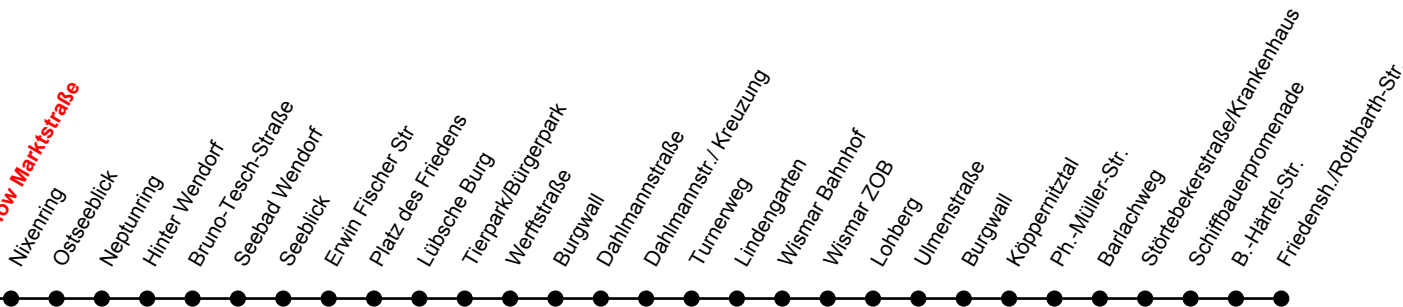

Linie  
**1**

# Gägelow Marktstraße

Richtung: Friedensh./Rothbarth-Str.

**Gägelow Marktstraße**

Std	Montag-Freitag (nicht am 24. & 31.12.)	Std	Samstag (sowie am 24. & 31.12)	Std	Sonn-und Feiertag
5	22 <sup>①</sup>	5		5	
6	22 <sup>①</sup>	6		6	
7	22 <sup>①</sup>	7		7	
8	22 <sup>①</sup>	8		8	
9	22 <sup>①</sup>	9	22 <sup>①</sup>	9	
10	22 <sup>①</sup>	10	22 <sup>①</sup>	10	45 <sup>①</sup>
11	22 <sup>①</sup>	11	22 <sup>①</sup>	11	45 <sup>①</sup>
12	22 <sup>①</sup>	12	22 <sup>①</sup>	12	45 <sup>①</sup>
13	22 <sup>①</sup>	13	22 <sup>①</sup>	13	45 <sup>①</sup>
14	22 <sup>①</sup>	14	22 <sup>①</sup>	14	45 <sup>①</sup>
15	22 <sup>①</sup>	15	22 <sup>①</sup>	15	45 <sup>①</sup>
16	22 <sup>①</sup>	16	22 <sup>①</sup>	16	45 <sup>①</sup>
17	22 <sup>①</sup>	17	22 <sup>①</sup>	17	45 <sup>①</sup>
18	22 <sup>①</sup>	18	22 <sup>①</sup>	18	
19	22 <sup>①</sup>	19		19	

An gesetzlichen Feiertagen erfolgt der Verkehr wie an Sonntagen lt. Fahrplan mit Einschränkungen. Am 24. und 31.12. siehe Samstagsfahrten!