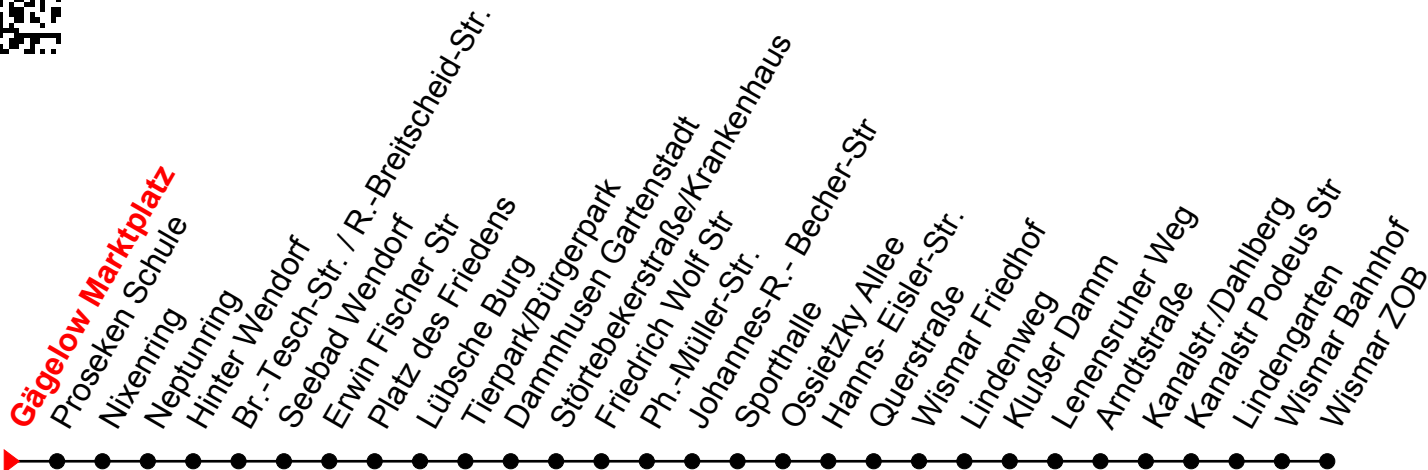

Linie  
**2**

# Gägelow Marktplatz

## Richtung: Wismar ZOB

Std	Montag - Freitag	Std	Samstag	Std	Sonn-und Feiertag
7	47 <sup>①</sup>	7	54 <sup>①</sup>	7	
8	47 <sup>①</sup>	8	54 <sup>①</sup>	8	
9	47 <sup>①</sup>	9	54 <sup>①</sup>	9	
10	47 <sup>①</sup>	10	54 <sup>①</sup>	10	
11	47 <sup>①</sup>	11	54 <sup>①</sup>	11	07 <sup>①</sup>
12	47 <sup>①</sup>	12	54 <sup>①</sup>	12	07 <sup>①</sup>
13	47 <sup>①</sup>	13	54 <sup>①</sup>	13	07 <sup>①</sup>
14	47 <sup>①</sup>	14	54 <sup>①</sup>	14	07 <sup>①</sup>
15	47 <sup>①</sup>	15	54 <sup>①</sup>	15	07 <sup>①</sup>
16	47 <sup>①</sup>	16	54	16	07
17	47	17	54	17	07
18	47	18	54	18	07