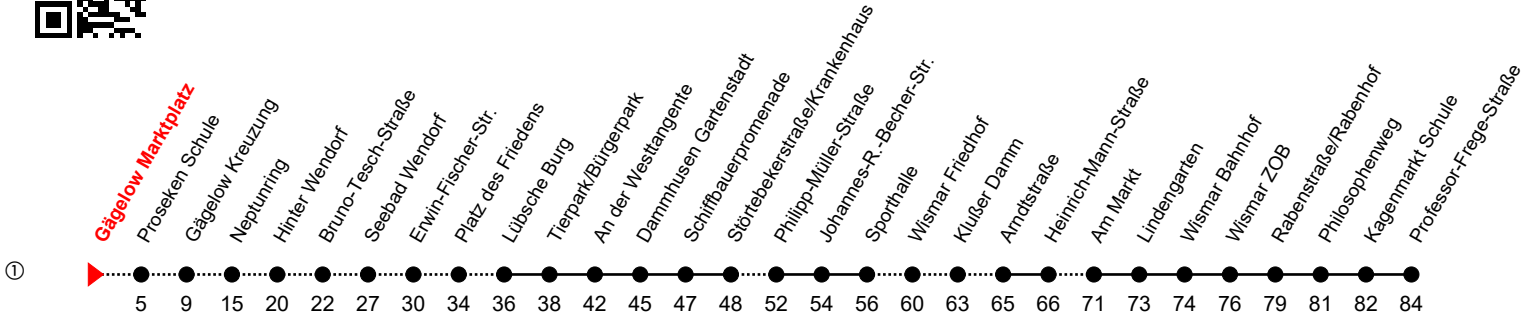

Linie  
**12**

# Gägelow Marktplatz

Richtung: Professor-Frege-Straße

Std	Montag - Freitag	Std	Samstag	Std	Sonn-und Feiertag
5	05	5		5	
6	00 <sup>L</sup> 00 <sup>F</sup> 38	6		6	
7		7		7	
8	19 <sup>①</sup>	8	19 <sup>①</sup>	8	
9	19 <sup>①</sup>	9	19 <sup>①</sup>	9	19 <sup>①</sup>
10	19 <sup>①</sup>	10	19 <sup>①</sup>	10	19 <sup>①</sup>
11	19 <sup>①</sup>	11	19 <sup>①</sup>	11	19 <sup>①</sup>
12	19 <sup>①</sup>	12	19 <sup>①</sup>	12	19 <sup>①</sup>
13	19 <sup>①</sup>	13	19 <sup>①</sup>	13	19 <sup>①</sup>
14	19 <sup>①</sup>	14	19 <sup>①</sup>	14	19 <sup>①</sup>
15	19 <sup>①</sup>	15	19 <sup>①</sup>	15	19 <sup>①</sup>
16	19 <sup>①</sup>	16	19 <sup>①</sup>	16	19 <sup>①</sup>
17	19 <sup>①</sup>	17	19 <sup>①</sup>	17	19 <sup>①</sup>
18	19 <sup>①</sup>	18	19 <sup>①</sup>	18	
19	19 <sup>①</sup>	19		19	
20	18 <sub>1</sub>	20		20	

① = verkehrt nicht über Neptunring und Seebad Wendorf

F = an Ferientagen

L = verkehrt nicht über Markt/ Lindengarten

S = an Schultagen

An gesetzlichen Feiertagen erfolgt der Verkehr wie an Sonntagen lt. Fahrplan mit Einschränkungen. Am 24. und 31.12. siehe Samstagsfahrten!