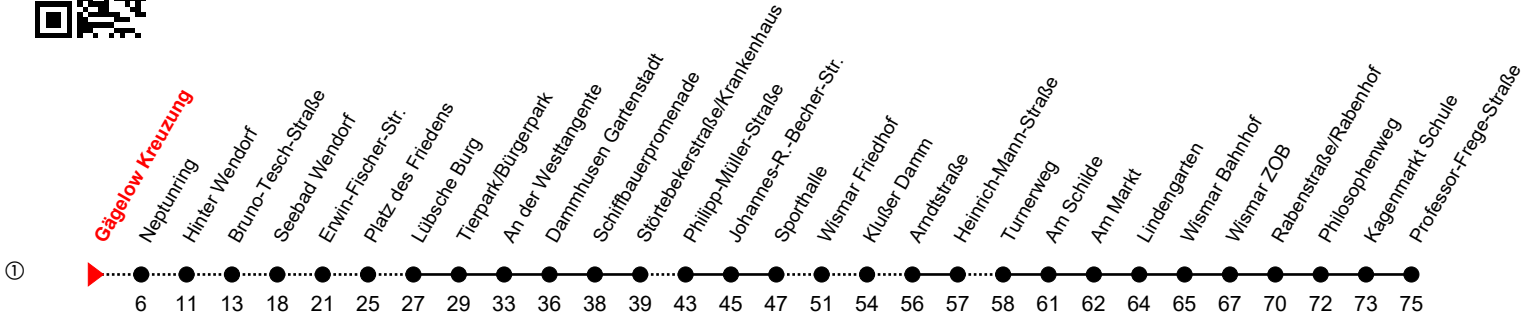

Linie
12

Gägelow Kreuzung

Richtung: Professor-Frege-Straße

Std	Montag - Freitag	Std	Samstag	Std	Sonn-und Feiertag
5	07 ^①	5		5	
6	02 ^L 02 ^F ① 47	6		6	
7	21 ^S	7		7	
8	28 ^①	8	28 ^①	8	
9	28 ^①	9	28 ^①	9	28 ^①
10	28 ^①	10	28 ^①	10	28 ^①
11	28 ^①	11	28 ^①	11	28 ^①
12	28 ^①	12	28 ^①	12	28 ^①
13	28 ^①	13	28 ^①	13	28 ^①
14	28 ^①	14	28 ^①	14	28 ^①
15	28 ^①	15	28 ^①	15	28 ^①
16	28 ^①	16	28 ^①	16	28 ^①
17	28 ^①	17	28 ^①	17	28 ^①
18	28 ^①	18	28 ^①	18	
19	28 ^①	19		19	
20	20 ₁	20		20	

1 = verkehrt nicht über Neptunring und Seebad Wendorf

F = an Ferientagen

L = verkehrt nicht über Markt/ Lindengarten

S = an Schultagen

An gesetzlichen Feiertagen erfolgt der Verkehr wie an Sonntagen lt. Fahrplan mit Einschränkungen. Am 24. und 31.12. siehe Samstagsfahrten!