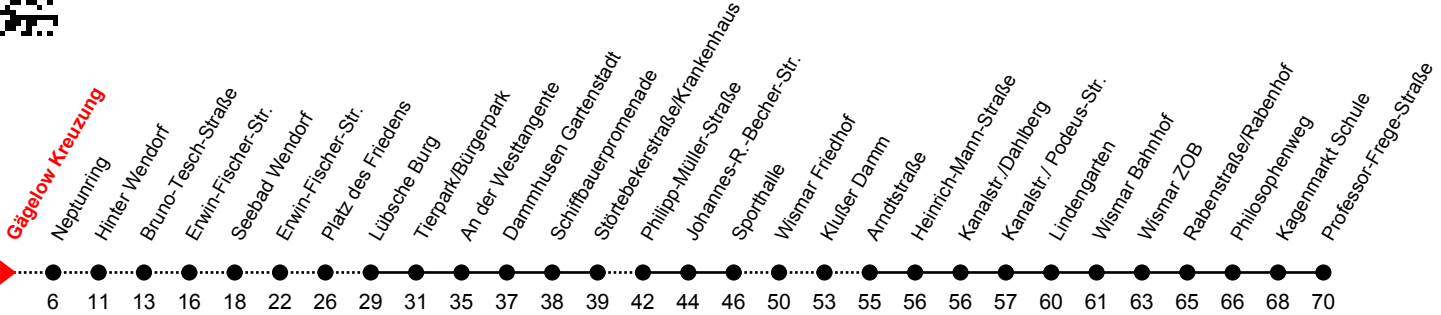

Linie  
**12**

# Gägelow Kreuzung

## Richtung: Philosophenweg

Std	Montag-Freitag	Std	Samstag	Std	Sonn-und Feiertag
5	02	5		5	
6	02 47	6		6	
7		7		7	
8	06 <sup>①</sup>	8	06 <sup>①</sup>	8	
9	06 <sup>①</sup>	9	06 <sup>①</sup>	9	06 <sup>①</sup>
10	06 <sup>①</sup>	10	06 <sup>①</sup>	10	06 <sup>①</sup>
11	06 <sup>①</sup>	11	06 <sup>①</sup>	11	06 <sup>①</sup>
12	06 <sup>①</sup>	12	06 <sup>①</sup>	12	06 <sup>①</sup>
13	06 <sup>①</sup>	13	06 <sup>①</sup>	13	06 <sup>①</sup>
14	06 <sup>①</sup>	14	06 <sup>①</sup>	14	06 <sup>①</sup>
15	06 <sup>①</sup>	15	06 <sup>①</sup>	15	06 <sup>①</sup>
16	06 <sup>①</sup>	16	06 <sup>①</sup>	16	06 <sup>①</sup>
17	06 <sup>①</sup>	17	06 <sup>①</sup>	17	06 <sup>①</sup>
18	06 <sup>①</sup>	18	06 <sup>①</sup>	18	
19	06 <sup>①</sup>	19		19	
20	22 <sub>A</sub>	20		20	

**A** = Verkehrt nicht über Neptunring und Seebad Wendorf

An gesetzlichen Feiertagen erfolgt der Verkehr wie an Sonntagen lt. Fahrplan mit Einschränkungen. Am 24. und 31.12. siehe Samstagsfahrten!