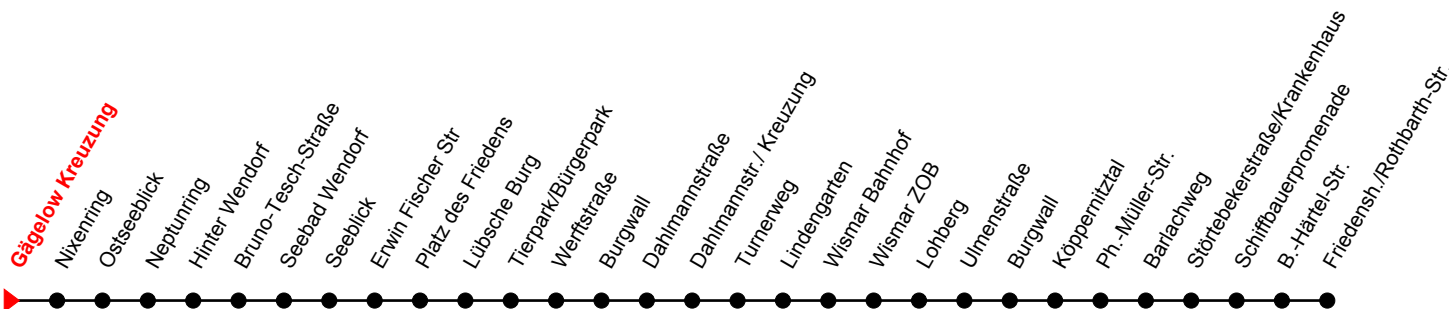

Linie
1

Gägelow Kreuzung

Richtung: Friedensh./Rothbarth-Str.

Std	Montag-Freitag (nicht am 24. & 31.12.)	Std	Samstag (sowie am 24. & 31.12)	Std	Sonn-und Feiertag
5	23 ^①	5		5	
6	23 ^①	6		6	
7	23 ^①	7		7	
8	23 ^①	8		8	
9	23 ^①	9	23 ^①	9	
10	23 ^①	10	23 ^①	10	46 ^①
11	23 ^①	11	23 ^①	11	46 ^①
12	23 ^①	12	23 ^①	12	46 ^①
13	23 ^①	13	23 ^①	13	46 ^①
14	23 ^①	14	23 ^①	14	46 ^①
15	23 ^①	15	23 ^①	15	46 ^①
16	23 ^①	16	23 ^①	16	46 ^①
17	23 ^①	17	23 ^①	17	46 ^①
18	23 ^①	18	23 ^①	18	
19	23 ^①	19		19	

An gesetzlichen Feiertagen erfolgt der Verkehr wie an Sonntagen lt. Fahrplan mit Einschränkungen. Am 24. und 31.12. siehe Samstagsfahrten!