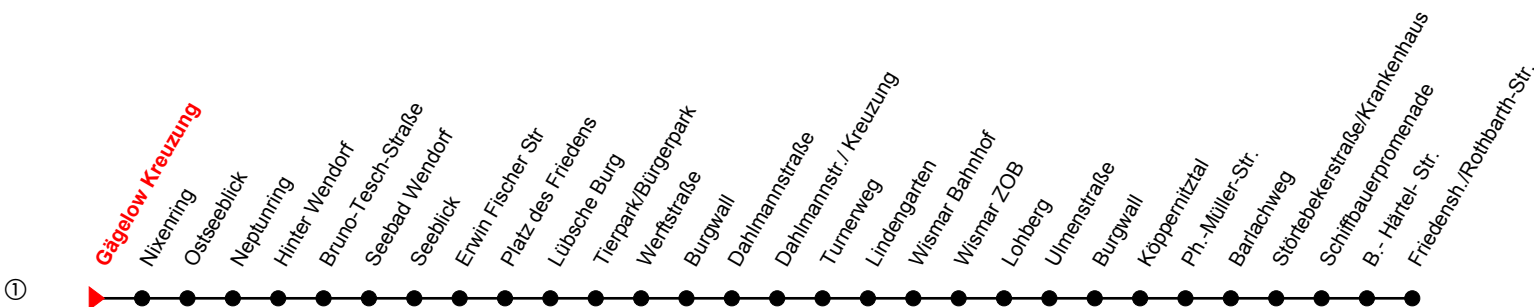

Linie  
**1**

# Gägelow Kreuzung

Richtung: Friedensh./Rothbarth-Str.

Std	Montag - Freitag	Std	Samstag	Std	Sonn-und Feiertag
5	23 <sup>①</sup>	5		5	
6	23 <sup>①</sup>	6		6	
7	23 <sup>①</sup>	7		7	
8	23 <sup>①</sup>	8		8	
9	23 <sup>①</sup>	9	23 <sup>①</sup>	9	
10	23 <sup>①</sup>	10	23 <sup>①</sup>	10	46 <sup>①</sup>
11	23 <sup>①</sup>	11	23 <sup>①</sup>	11	46 <sup>①</sup>
12	23 <sup>①</sup>	12	23 <sup>①</sup>	12	46 <sup>①</sup>
13	23 <sup>①</sup>	13	23 <sup>①</sup>	13	46 <sup>①</sup>
14	23 <sup>①</sup>	14	23 <sup>①</sup>	14	46 <sup>①</sup>
15	23 <sup>①</sup>	15	23 <sup>①</sup>	15	46 <sup>①</sup>
16	23 <sup>①</sup>	16	23 <sup>①</sup>	16	46 <sup>①</sup>
17	23 <sup>①</sup>	17	23 <sup>①</sup>	17	46 <sup>①</sup>
18	23 <sup>①</sup>	18	23 <sup>①</sup>	18	
19	23 <sup>①</sup>	19		19	