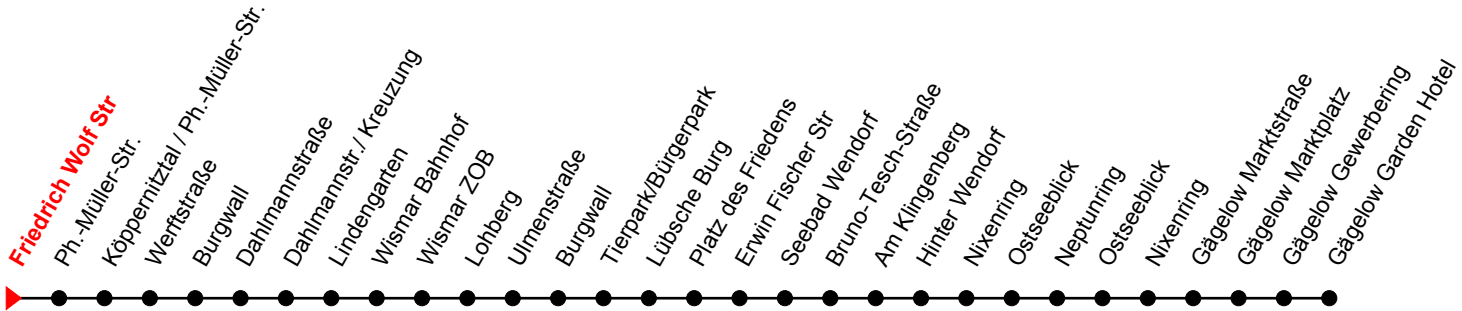

Linie  
**1**

# Friedrich Wolf Str

Richtung: Gägelow Garden Hotel

Std	Montag-Freitag (nicht am 24. & 31.12.)	Std	Samstag (sowie am 24. & 31.12)	Std	Sonn-und Feiertag
6	41 <sup>①</sup>	6		6	
7	41 <sup>①</sup>	7	49 <sup>①</sup>	7	
8	41 <sup>①</sup>	8	49 <sup>①</sup>	8	03 <sub>N</sub>
9	41 <sup>①</sup>	9	49 <sup>①</sup>	9	13 <sup>①</sup>
10	41 <sup>①</sup>	10	49 <sup>①</sup>	10	13 <sup>①</sup>
11	41 <sup>①</sup>	11	49 <sup>①</sup>	11	13 <sup>①</sup>
12	41 <sup>①</sup>	12	49 <sup>①</sup>	12	13 <sup>①</sup>
13	41 <sup>①</sup>	13	49 <sup>①</sup>	13	13 <sup>①</sup>
14	41 <sup>①</sup>	14	49 <sup>①</sup>	14	13 <sup>①</sup>
15	41 <sup>①</sup>	15	49 <sup>①</sup>	15	13 <sup>①</sup>
16	41 <sup>①</sup>	16	49 <sup>①</sup>	16	13 <sup>①</sup>
17	41 <sup>①</sup>	17	49 <sup>①</sup>	17	13 <sub>N</sub>
18	41 <sub>N</sub>	18	49 <sub>N</sub>	18	13 <sub>N</sub>
19	49 <sub>N</sub>	19	49 <sub>N</sub>	19	
20	26 <sub>N</sub>	20		20	
21		21		21	
22	29 <sub>w</sub>	22		22	

**N** = Fährt bis Neptunring

**w** = Fährt bis Seebad Wendorf

An gesetzlichen Feiertagen erfolgt der Verkehr wie an Sonntagen lt. Fahrplan mit Einschränkungen. Am 24. und 31.12. siehe Samstagsfahrten!