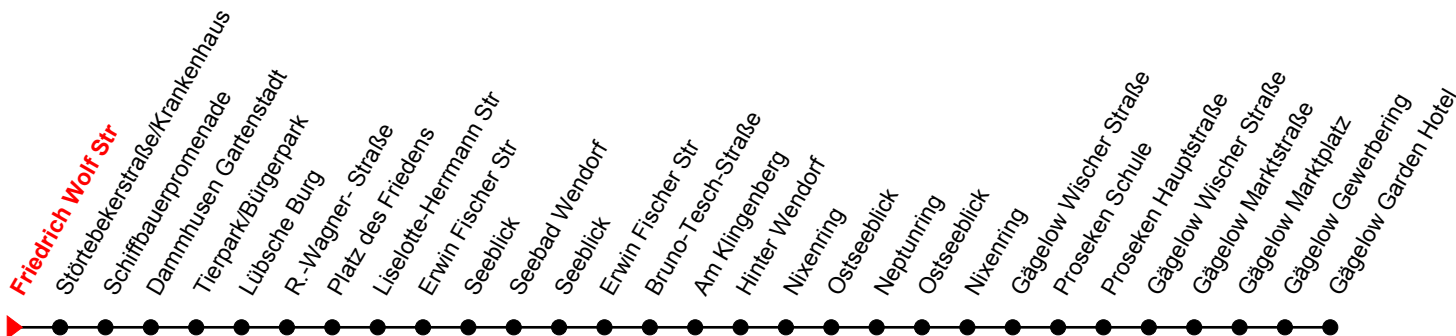

Linie
2

Friedrich Wolf Str

Richtung: Gägelow Garden Hotel

Std	Montag - Freitag	Std	Samstag	Std	Sonn-und Feiertag
6	24 ^①	6	35	6	
7	24 ^①	7		7	
8	24 ^①	8	34 ^①	8	
9	24 ^①	9	34 ^①	9	41 _N
10	24 ^①	10	34 ^①	10	43 ^①
11	24 ^①	11	34 ^①	11	43 ^①
12	24 ^①	12	34 ^①	12	43 ^①
13	24 ^①	13	34 ^①	13	43 ^①
14	24 ^①	14	34 ^①	14	43 ^①
15	24 ^①	15	34 ^①	15	43 ^①
16	24 ^①	16	34 ^①	16	43 ^①
17	24 ^①	17	34 ^①	17	41 _N
18	24 ^①	18	32 _N	18	41 _N
19	22 _N	19	32 _N	19	41 _N
20		20	32 _N	20	
21		21	32 _N	21	
22		22	32 _N	22	

N = Fährt bis Neptunring