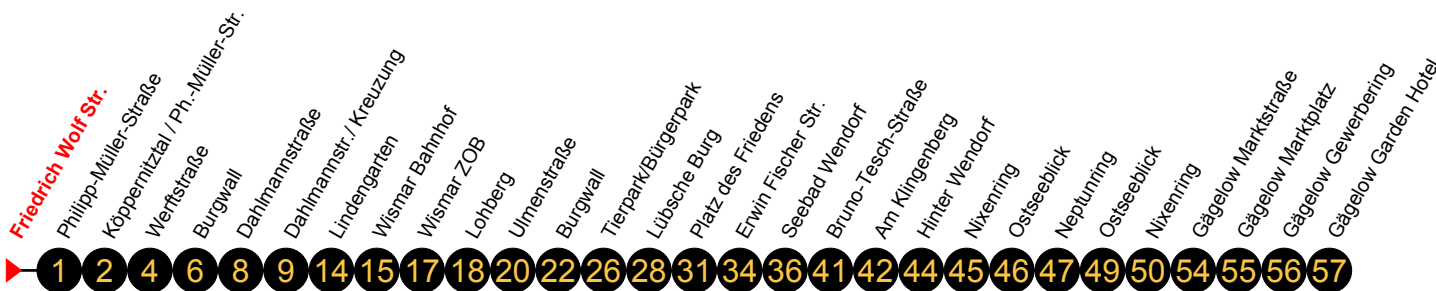

Linie  
**1**

**Friedrich Wolf Str.**

**Richtung: Gägelow Garden Hotel**

Minuten  
①

Std	Montag-Freitag (nicht am 24. & 31.12.)	Std	Samstag (sowie am 24. & 31.12)	Std	Sonn-und Feiertag
6	41 <sup>①</sup>	6		6	
7	41 <sup>①</sup>	7	49 <sup>①</sup>	7	
8	41 <sup>①</sup>	8	49 <sup>①</sup>	8	03 <sup>①</sup> <sub>A</sub>
9	41 <sup>①</sup>	9	49 <sup>①</sup>	9	13 <sup>①</sup>
10	41 <sup>①</sup>	10	49 <sup>①</sup>	10	13 <sup>①</sup>
11	41 <sup>①</sup>	11	49 <sup>①</sup>	11	13 <sup>①</sup>
12	41 <sup>①</sup>	12	49 <sup>①</sup>	12	13 <sup>①</sup>
13	41 <sup>①</sup>	13	49 <sup>①</sup>	13	13 <sup>①</sup>
14	41 <sup>①</sup>	14	49 <sup>①</sup>	14	13 <sup>①</sup>
15	41 <sup>①</sup>	15	49 <sup>①</sup>	15	13 <sup>①</sup>
16	41 <sup>①</sup>	16	49 <sup>①</sup>	16	13 <sup>①</sup>
17	41 <sup>①</sup>	17	49 <sup>①</sup>	17	13 <sup>①</sup> <sub>A</sub>
18	41 <sup>①</sup> <sub>A</sub>	18	49 <sup>①</sup> <sub>A</sub>	18	13 <sup>①</sup> <sub>A</sub>
19	49 <sup>①</sup> <sub>A</sub>	19	49 <sup>①</sup> <sub>A</sub>	19	
20	26 <sub>A</sub>	20		20	
21		21		21	
22	29 <sub>B</sub>	22		22	

**A** = Verkehrt bis Neptuning

**B** = Verkehrt bis Seebad Wendorf

An gesetzlichen Feiertagen erfolgt der Verkehr wie an Sonntagen lt. Fahrplan mit Einschränkungen. Am 24. und 31.12. siehe Samstagsfahrten!