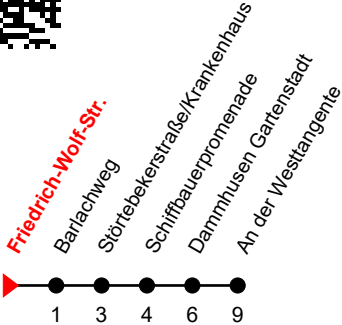

Linie  
**14**

**Friedrich-Wolf-Str.**

**Richtung: An der Westtangente**

Std	Montag - Freitag	Std	Samstag	Std	Sonn-und Feiertag
4	28 <sub>R</sub>	4		4	
5	33 <sub>R</sub>	5		5	
6	11 <sub>R</sub> 38 <sup>①</sup>	6	36 <sub>R</sub>	6	
7	28 <sup>①</sup> 48 <sup>①</sup>	7	36 <sub>R</sub>	7	36 <sub>R</sub>
8	28 <sup>①</sup> 48 <sup>①</sup>	8	38 <sup>①</sup>	8	36 <sub>R</sub>
9	28 <sup>①</sup> 48 <sup>①</sup>	9	38 <sup>①</sup>	9	36 <sub>R</sub>
10	28 <sup>①</sup> 48 <sup>①</sup>	10	38 <sup>①</sup>	10	38 <sup>①</sup>
11	28 <sup>①</sup> 48 <sup>①</sup>	11	38 <sup>①</sup>	11	38 <sup>①</sup>
12	28 <sup>①</sup> 48 <sup>①</sup>	12	38 <sup>①</sup>	12	38 <sup>①</sup>
13	28 <sup>①</sup> 48 <sup>①</sup>	13	38 <sup>①</sup>	13	38 <sup>①</sup>
14	28 <sup>①</sup> 48 <sup>①</sup>	14	38 <sup>①</sup>	14	38 <sup>①</sup>
15	28 <sup>①</sup> 48 <sup>①</sup>	15	38 <sup>①</sup>	15	38 <sup>①</sup>
16	28 <sup>①</sup> 48 <sup>①</sup>	16	38 <sup>①</sup>	16	38 <sup>①</sup>
17	28 <sup>①</sup> 48 <sup>①</sup>	17	38 <sup>①</sup>	17	
18	38 <sup>①</sup>	18		18	06 <sub>R</sub>
19	08 <sup>①</sup> 38 <sup>①</sup>	19	06 <sub>R</sub>	19	06 <sub>R</sub>
20	06 <sub>R</sub> 36 <sub>R</sub>	20	06 <sub>R</sub>	20	06 <sub>R</sub>
21	06 <sub>R</sub>	21	06 <sub>R</sub>	21	06 <sub>R</sub>
22	06 <sub>R</sub>	22	06 <sub>R</sub>	22	
23	06 <sub>A</sub>	23	06 <sub>A</sub>	23	
0	06 <sub>A</sub> <sup>Fr</sup>	0	06 <sub>A</sub>	0	
1	09 <sub>A</sub> <sup>Fr</sup>	1	09 <sub>A</sub>	1	

**A** = Verkehrt bis Dammhusen Gartenstadt; verkehrt über Friedensch./Rothbarth-Str.

**Fr** = an Freitagen

**R** = verkehrt über Friedensch./Rothbarth-Str.

An gesetzlichen Feiertagen erfolgt der Verkehr wie an Sonntagen lt. Fahrplan mit Einschränkungen. Am 24. und 31.12. siehe Samstagsfahrten!