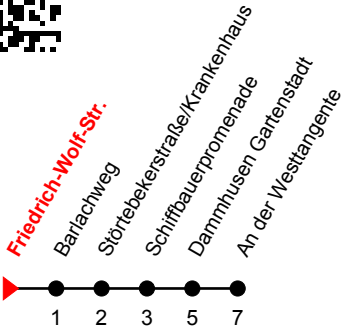

Linie
14**Friedrich-Wolf-Str.**

www.nahbus.de
Richtung: An der Westtangente

Std	Montag-Freitag	Std	Samstag	Std	Sonn-und Feiertag
4	35 _R	4		4	
5	30 _R	5		5	
6	08 _R 37 ^①	6	33 _R	6	
7	27 ^① 47 ^①	7	33 _R	7	33 _R
8	27 ^① 47 ^①	8	37 ^①	8	33 _R
9	27 ^① 47 ^①	9	37 ^①	9	33 _R
10	27 ^① 47 ^①	10	37 ^①	10	37 ^①
11	27 ^① 47 ^①	11	37 ^①	11	37 ^①
12	27 ^① 47 ^①	12	37 ^①	12	37 ^①
13	27 ^① 47 ^①	13	37 ^①	13	37 ^①
14	27 ^① 47 ^①	14	37 ^①	14	37 ^①
15	27 ^① 47 ^①	15	37 ^①	15	37 ^①
16	27 ^① 47 ^①	16	37 ^①	16	37 ^①
17	27 ^① 47 ^①	17	37 ^①	17	
18	37 ^①	18		18	03 _R
19	07 ^① 34 ^①	19	03 _R	19	03 _R
20	03 _R 33 _R	20	03 _R	20	03 _R
21	03 _R	21	03 _R	21	03 _R
22	03 _R	22	03 _R	22	
23	03 _A	23	03 _A	23	
0	03 _A ^{Fr}	0	03 _A	0	
1	03 _A ^{Fr}	1	03 _A	1	

A = Verkehrt bis Dammhusen Gartenstadt; verkehrt über Friedensch./Rothbarth-Str.**Fr** = an Freitagen**R** = verkehrt über Friedensch./Rothbarth-Str.

An gesetzlichen Feiertagen erfolgt der Verkehr wie an Sonntagen lt. Fahrplan mit Einschränkungen. Am 24. und 31.12. siehe Samstagsfahrten!