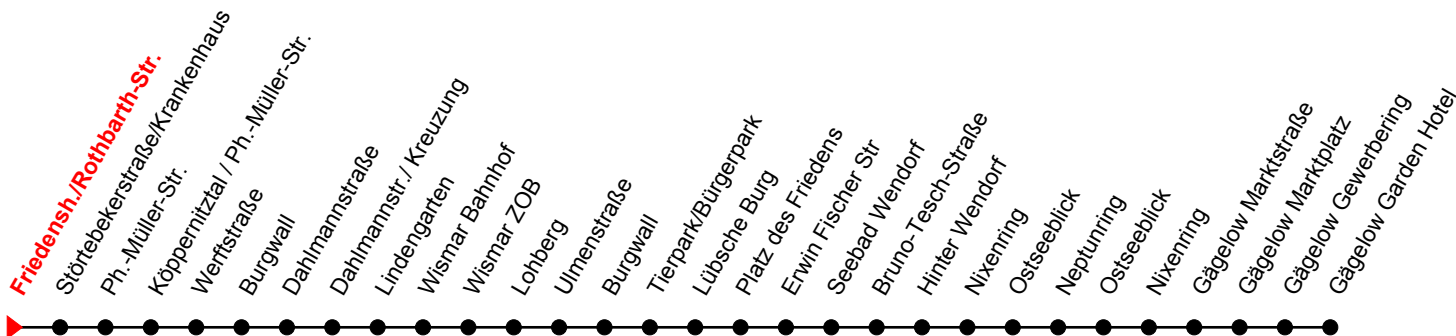

Linie  
**1**

**Friedensh./Rothbarth-Str.**

**Richtung: Gägelow Garden Hotel**

Std	Montag - Freitag	Std	Samstag	Std	Sonn-und Feiertag
6	35 <sup>①</sup>	6		6	
7	35 <sup>①</sup>	7	43 <sup>①</sup>	7	57 <sub>N</sub>
8	35 <sup>①</sup>	8	43 <sup>①</sup>	8	
9	35 <sup>①</sup>	9	43 <sup>①</sup>	9	07 <sup>①</sup>
10	35 <sup>①</sup>	10	43 <sup>①</sup>	10	07 <sup>①</sup>
11	35 <sup>①</sup>	11	43 <sup>①</sup>	11	07 <sup>①</sup>
12	35 <sup>①</sup>	12	43 <sup>①</sup>	12	07 <sup>①</sup>
13	35 <sup>①</sup>	13	43 <sup>①</sup>	13	07 <sup>①</sup>
14	35 <sup>①</sup>	14	43 <sup>①</sup>	14	07 <sup>①</sup>
15	35 <sup>①</sup>	15	43 <sup>①</sup>	15	07 <sup>①</sup>
16	35 <sup>①</sup>	16	43 <sup>①</sup>	16	07 <sup>①</sup>
17	35 <sup>①</sup>	17	43 <sup>①</sup>	17	07 <sub>N</sub>
18	35 <sub>N</sub>	18	43 <sub>N</sub>	18	07 <sub>N</sub>
19	43 <sub>N</sub>	19	43 <sub>N</sub>	19	
20	20 <sub>N</sub>	20		20	
21		21		21	
22	24 <sub>w</sub>	22		22	

**N** = Fährt bis Neptunring

**w** = Fährt bis Seebad Wendorf