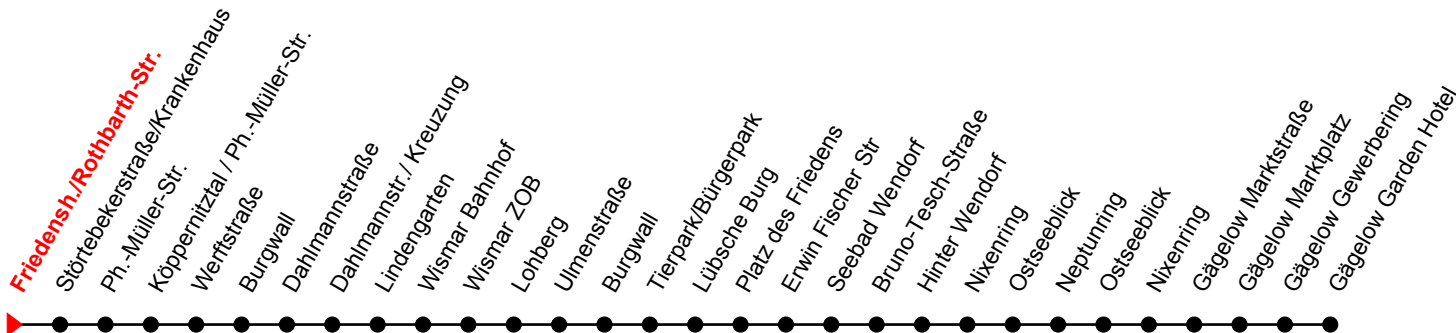

Linie
1

Friedensh./Rothbarth-Str.

Richtung: Gägelow Garden Hotel

Std	Montag-Freitag (nicht am 24. & 31.12.)	Std	Samstag (sowie am 24. & 31.12)	Std	Sonn-und Feiertag
6	35 ^①	6		6	
7	35 ^①	7	43 ^①	7	57 _N
8	35 ^①	8	43 ^①	8	
9	35 ^①	9	43 ^①	9	07 ^①
10	35 ^①	10	43 ^①	10	07 ^①
11	35 ^①	11	43 ^①	11	07 ^①
12	35 ^①	12	43 ^①	12	07 ^①
13	35 ^①	13	43 ^①	13	07 ^①
14	35 ^①	14	43 ^①	14	07 ^①
15	35 ^①	15	43 ^①	15	07 ^①
16	35 ^①	16	43 ^①	16	07 ^①
17	35 ^①	17	43 ^①	17	07 _N
18	35 _N	18	43 _N	18	07 _N
19	43 _N	19	43 _N	19	
20	20 _N	20		20	
21		21		21	
22	24 _w	22		22	

N = Fährt bis Neptunring

w = Fährt bis Seebad Wendorf

An gesetzlichen Feiertagen erfolgt der Verkehr wie an Sonntagen lt. Fahrplan mit Einschränkungen. Am 24. und 31.12. siehe Samstagsfahrten!