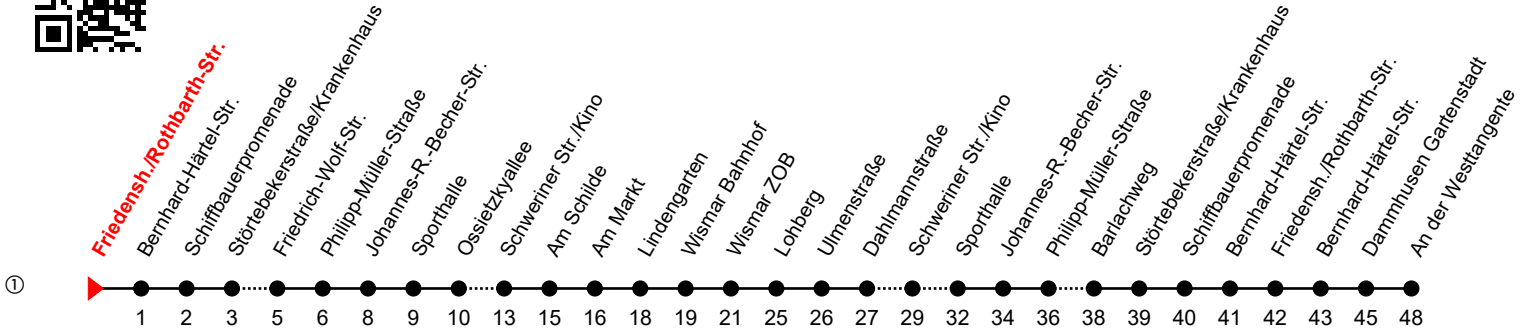

Linie  
**14**

Friedensh./Rothbarth-Str.

**Richtung: Markt / ZOB**

Std	Montag - Freitag	Std	Samstag	Std	Sonn-und Feiertag
3	51 <sup>①</sup>	3		3	
4	33 <sub>G</sub> 56 <sup>①</sup>	4		4	
5	34 <sup>①</sup> 38 <sub>G</sub>	5	59 <sup>①</sup>	5	
6	16 <sub>G</sub>	6	41 <sub>G</sub> 59 <sup>①</sup>	6	59 <sup>①</sup>
7		7	41 <sub>G</sub>	7	41 <sub>G</sub> 59 <sup>①</sup>
8		8		8	41 <sub>G</sub> 59 <sup>①</sup>
9		9		9	41 <sub>G</sub>
10		10		10	
11		11		11	
12		12		12	
13		13		13	
14		14		14	
15		15		15	
16		16		16	
17		17		17	29 <sup>①</sup>
18		18	29 <sup>①</sup>	18	11 <sub>G</sub> 29 <sup>①</sup>
19	29 <sup>①</sup> 59 <sup>①</sup>	19	11 <sub>G</sub> 29 <sup>①</sup>	19	11 <sub>G</sub> 29 <sup>①</sup>
20	11 <sub>G</sub> 29 <sup>①</sup> 41 <sub>G</sub>	20	11 <sub>G</sub> 29 <sup>①</sup>	20	11 <sub>G</sub> 29 <sup>①</sup>
21	11 <sub>G</sub> 29 <sup>①</sup>	21	11 <sub>G</sub> 29 <sup>①</sup>	21	11 <sub>G</sub>
22	11 <sub>G</sub> 29 <sup>①</sup>	22	11 <sub>G</sub> 29 <sup>①</sup>	22	
23	11 <sub>A</sub> 29 <sup>Fr①</sup>	23	11 <sub>A</sub> 29 <sup>①</sup>	23	
0	11 <sub>A</sub> <sup>Fr</sup> 32 <sup>Fr①</sup>	0	11 <sub>A</sub> 32 <sup>①</sup>	0	
1	14 <sub>A</sub> <sup>Fr</sup>	1	14 <sub>A</sub>	1	

**A** = Verkehrt bis Dammmhusen Gartenstadt; verkehrt in Richtung Gartenstadt

**Fr** = an Freitagen

**G** = verkehrt in Richtung Gartenstadt