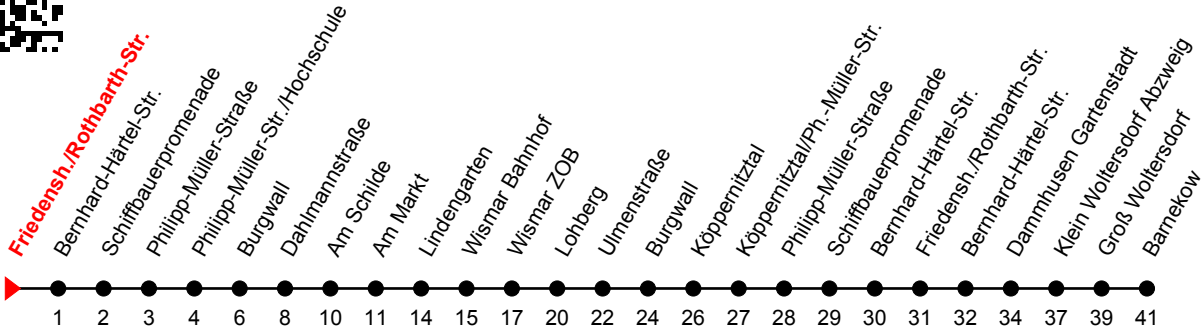

Linie  
**18**

Friedensh./Rothbarth-Str.

**Richtung: Markt/ZOB**

Std	Montag-Freitag	Std	Samstag	Std	Sonn-und Feiertag
6	28 <sup>①</sup> 59 <sup>①</sup> <sub>A</sub>	6		6	
7	22 <sup>①</sup> 53 <sup>①</sup> <sub>A</sub>	7		7	
8	33 <sup>①</sup>	8	33 <sup>①</sup>	8	
9	04 <sup>①</sup> <sub>A</sub> 33 <sup>①</sup>	9	04 <sup>①</sup> <sub>A</sub> 33 <sup>①</sup>	9	33 <sup>①</sup>
10	04 <sup>①</sup> <sub>A</sub> 33 <sup>①</sup>	10	04 <sup>①</sup> <sub>A</sub> 33 <sup>①</sup>	10	04 <sup>①</sup> <sub>A</sub> 33 <sup>①</sup>
11	04 <sup>①</sup> <sub>A</sub> 33 <sup>①</sup>	11	04 <sup>①</sup> <sub>A</sub> 33 <sup>①</sup>	11	04 <sup>①</sup> <sub>A</sub> 33 <sup>①</sup>
12	04 <sup>①</sup> <sub>A</sub> 33 <sup>①</sup>	12	04 <sup>①</sup> <sub>A</sub> 33 <sup>①</sup>	12	04 <sup>①</sup> <sub>A</sub> 33 <sup>①</sup>
13	04 <sup>①</sup> <sub>A</sub> 33 <sup>①</sup>	13	04 <sup>①</sup> <sub>A</sub> 33 <sup>①</sup>	13	04 <sup>①</sup> <sub>A</sub> 33 <sup>①</sup>
14	04 <sup>①</sup> <sub>A</sub> 33 <sup>①</sup>	14	04 <sup>①</sup> <sub>A</sub> 33 <sup>①</sup>	14	04 <sup>①</sup> <sub>A</sub> 33 <sup>①</sup>
15	04 <sup>①</sup> <sub>A</sub> 33 <sup>①</sup>	15	04 <sup>①</sup> <sub>A</sub> 33 <sup>①</sup>	15	04 <sup>①</sup> <sub>A</sub> 33 <sup>①</sup>
16	04 <sup>①</sup> <sub>A</sub> 33 <sup>①</sup>	16	04 <sup>①</sup> <sub>A</sub> 33 <sup>①</sup>	16	04 <sup>①</sup> <sub>A</sub> 33 <sup>①</sup>
17	04 <sup>①</sup> <sub>A</sub> 33 <sup>①</sup>	17	04 <sup>①</sup> <sub>A</sub> 33 <sup>①</sup>	17	04 <sup>①</sup> <sub>A</sub>
18	04 <sup>①</sup> <sub>A</sub> 33 <sup>①</sup>	18	04 <sup>①</sup> <sub>A</sub>	18	
19	04 <sup>①</sup> <sub>A</sub>	19		19	

A = Verkehrt in Richtung Barnekow

An gesetzlichen Feiertagen erfolgt der Verkehr wie an Sonntagen lt. Fahrplan mit Einschränkungen. Am 24. und 31.12. siehe Samstagsfahrten!