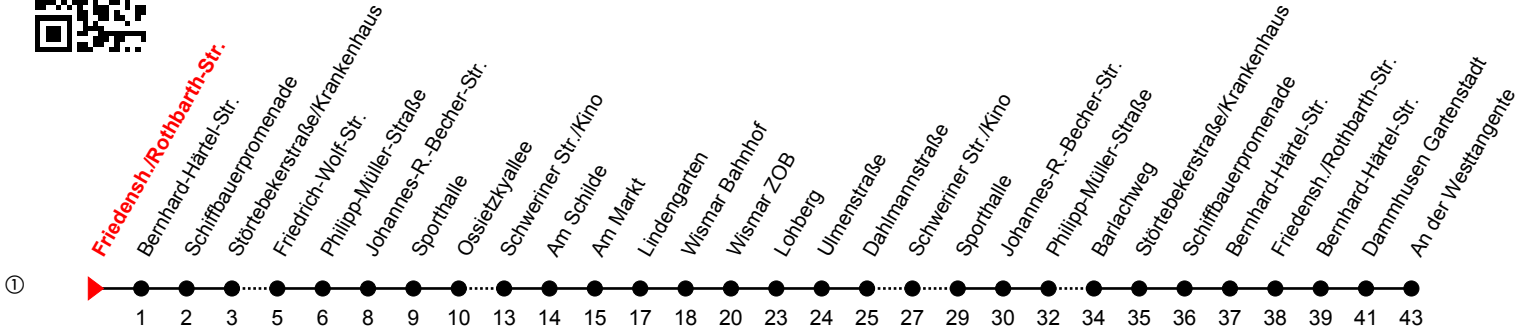

Linie
14

Friedensh./Rothbarth-Str.

Richtung: Markt/ ZOB

Std	Montag-Freitag	Std	Samstag	Std	Sonn-und Feiertag
4	02 ^① 40 ^① _G 57 ^①	4		4	
5	35 ^① _G 35 ^①	5		5	
6	13 ^① _G	6	00 ^① 38 ^① _G	6	
7	00 ^S _{RN}	7	00 ^① 38 ^① _G	7	00 ^① 38 ^① _G
8		8		8	00 ^① 38 ^① _G
9		9		9	00 ^① 38 ^① _G
10		10		10	
11		11		11	
12		12		12	
13		13		13	
14		14		14	
15		15		15	
16		16		16	
17		17		17	30 ^①
18		18	30 ^①	18	08 ^① _G 30 ^①
19	30 ^①	19	08 ^① _G 30 ^①	19	08 ^① _G 30 ^①
20	00 ^① 08 ^① _G 30 ^① 38 ^① _G	20	08 ^① _G 30 ^①	20	08 ^① _G 30 ^①
21	08 ^① _G 30 ^①	21	08 ^① _G 30 ^①	21	08 ^① _G
22	08 ^① _G 30 ^①	22	08 ^① _G 30 ^①	22	
23	08 ^① _A 30 ^{Fr①}	23	08 ^① _A 30 ^①	23	
0	08 ^{Fr①} _A 30 ^{Fr①}	0	08 ^① _A 30 ^①	0	
1	08 ^{Fr①} _A	1	08 ^① _A	1	

A = Verkehrt bis Damnhusen Gartenstadt; verkehrt in Richtung Gartenstadt

Fr = an Freitagen

G = verkehrt in Richtung Gartenstadt

RN = verkehrt in Richtung Neptunring

S = an Schultagen

An gesetzlichen Feiertagen erfolgt der Verkehr wie an Sonntagen lt. Fahrplan mit Einschränkungen. Am 24. und 31.12. siehe Samstagsfahrten!