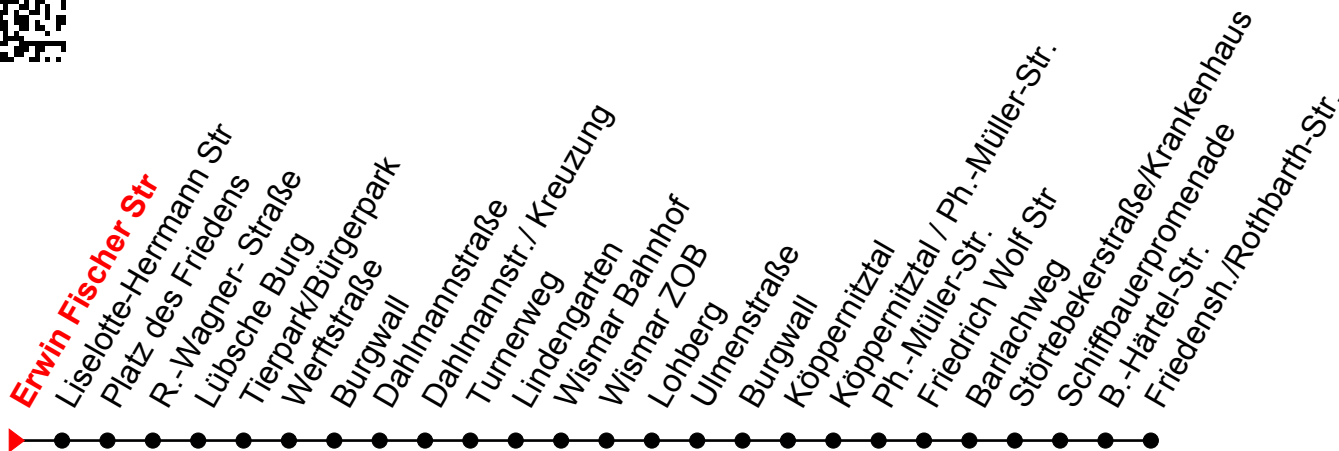

Linie
1

Erwin Fischer Str

Richtung: Friedensh./Rothbarth-Str.

Std	Montag-Freitag (nicht am 24. & 31.12.)	Std	Samstag (sowie am 24. & 31.12)	Std	Sonn-und Feiertag
4	56	4		4	
5	44 ^①	5		5	
6	44 ^①	6		6	
7	44 ^①	7	44 ^①	7	
8	44 ^①	8	44 ^①	8	07 ^①
9	44 ^①	9	44 ^①	9	07 ^①
10	44 ^①	10	44 ^①	10	07 ^①
11	44 ^①	11	44 ^①	11	07 ^①
12	44 ^①	12	44 ^①	12	07 ^①
13	44 ^①	13	44 ^①	13	07 ^①
14	44 ^①	14	44 ^①	14	07 ^①
15	44 ^①	15	44 ^①	15	07 ^①
16	44 ^①	16	44 ^①	16	07 ^①
17	44 ^①	17	44 ^①	17	07 ^①
18	44 ^①	18	44 ^①	18	07 ^①
19	44 ^①	19		19	
20	19 ^①	20		20	
21	23	21		21	

An gesetzlichen Feiertagen erfolgt der Verkehr wie an Sonntagen lt. Fahrplan mit Einschränkungen. Am 24. und 31.12. siehe Samstagsfahrten!