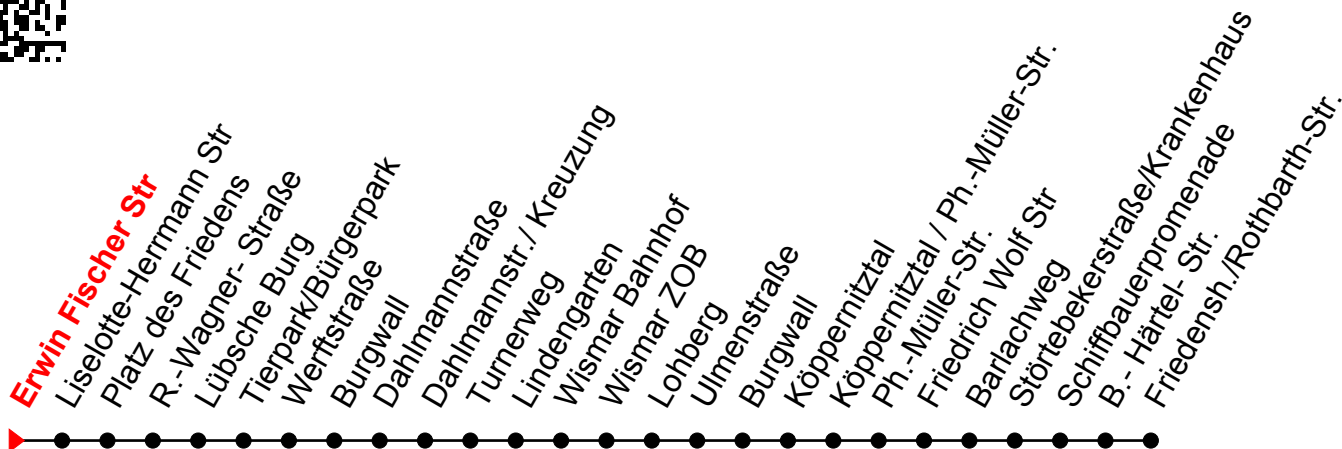

Linie
1

Erwin Fischer Str

Richtung: Friedensh./Rothbarth-Str.

Std	Montag - Freitag	Std	Samstag	Std	Sonn-und Feiertag
4	56	4		4	
5	44 ^①	5		5	
6	44 ^①	6		6	
7	44 ^①	7	44 ^①	7	
8	44 ^①	8	44 ^①	8	07 ^①
9	44 ^①	9	44 ^①	9	07 ^①
10	44 ^①	10	44 ^①	10	07 ^①
11	44 ^①	11	44 ^①	11	07 ^①
12	44 ^①	12	44 ^①	12	07 ^①
13	44 ^①	13	44 ^①	13	07 ^①
14	44 ^①	14	44 ^①	14	07 ^①
15	44 ^①	15	44 ^①	15	07 ^①
16	44 ^①	16	44 ^①	16	07 ^①
17	44 ^①	17	44 ^①	17	07 ^①
18	44 ^①	18	44 ^①	18	07 ^①
19	44 ^①	19		19	
20	19 ^①	20		20	
21	23	21		21	