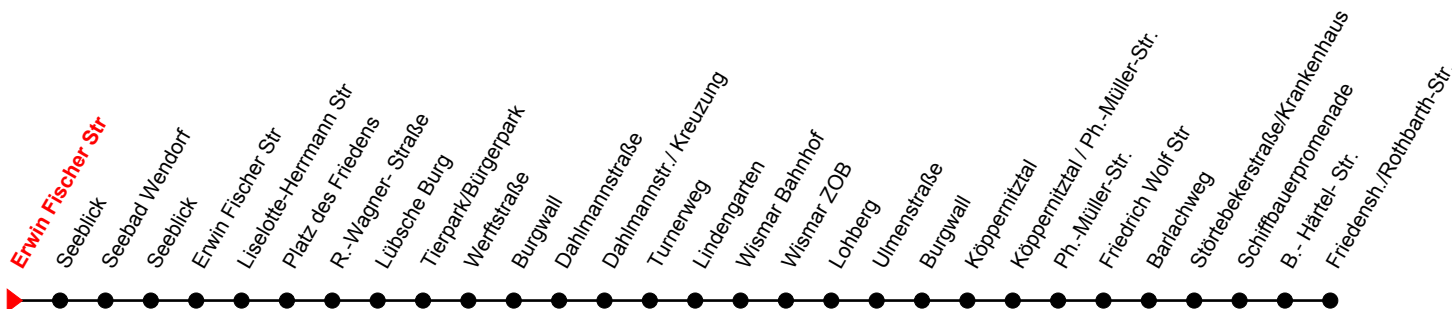

Linie  
**1**

# Erwin Fischer Str

Richtung: Friedensh./Rothbarth-Str.

Std	Montag - Freitag	Std	Samstag	Std	Sonn-und Feiertag
4	52	4		4	
5	39 <sup>①</sup>	5		5	
6	39 <sup>①</sup>	6		6	
7	39 <sup>①</sup>	7		7	
8	39 <sup>①</sup>	8	39 <sup>①</sup>	8	02 <sup>①</sup>
9	39 <sup>①</sup>	9	39 <sup>①</sup>	9	02 <sup>①</sup>
10	39 <sup>①</sup>	10	39 <sup>①</sup>	10	02 <sup>①</sup>
11	39 <sup>①</sup>	11	39 <sup>①</sup>	11	02 <sup>①</sup>
12	39 <sup>①</sup>	12	39 <sup>①</sup>	12	02 <sup>①</sup>
13	39 <sup>①</sup>	13	39 <sup>①</sup>	13	02 <sup>①</sup>
14	39 <sup>①</sup>	14	39 <sup>①</sup>	14	02 <sup>①</sup>
15	39 <sup>①</sup>	15	39 <sup>①</sup>	15	02 <sup>①</sup>
16	39 <sup>①</sup>	16	39 <sup>①</sup>	16	02 <sup>①</sup>
17	39 <sup>①</sup>	17	39 <sup>①</sup>	17	02 <sup>①</sup>
18	39 <sup>①</sup>	18	39 <sup>①</sup>	18	02 <sup>①</sup>
19	39 <sup>①</sup>	19		19	
20	14 <sup>①</sup>	20		20	
21	19	21		21	