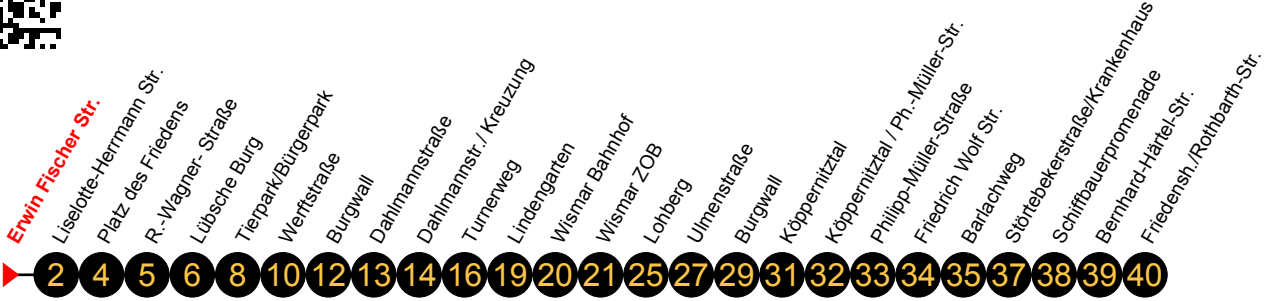

Linie
1

Erwin Fischer Str.

Richtung: Friedensh./Rothbarth-Str.

Minuten
①

| Std | Montag-Freitag (nicht am 24. & 31.12.) | Std | Samstag (sowie am 24. & 31.12) | Std | Sonn-und Feiertag |
|-----|---|-----|--------------------------------------|-----|----------------------|
| 4 | 56 | 4 | | 4 | |
| 5 | 44 ^① | 5 | | 5 | |
| 6 | 44 ^① | 6 | | 6 | |
| 7 | 44 ^① | 7 | 44 ^① | 7 | |
| 8 | 44 ^① | 8 | 44 ^① | 8 | 07 ^① |
| 9 | 44 ^① | 9 | 44 ^① | 9 | 07 ^① |
| 10 | 44 ^① | 10 | 44 ^① | 10 | 07 ^① |
| 11 | 44 ^① | 11 | 44 ^① | 11 | 07 ^① |
| 12 | 44 ^① | 12 | 44 ^① | 12 | 07 ^① |
| 13 | 44 ^① | 13 | 44 ^① | 13 | 07 ^① |
| 14 | 44 ^① | 14 | 44 ^① | 14 | 07 ^① |
| 15 | 44 ^① | 15 | 44 ^① | 15 | 07 ^① |
| 16 | 44 ^① | 16 | 44 ^① | 16 | 07 ^① |
| 17 | 44 ^① | 17 | 44 ^① | 17 | 07 ^① |
| 18 | 44 ^① | 18 | 44 ^① | 18 | 07 ^① |
| 19 | 44 ^① | 19 | | 19 | |
| 20 | 19 ^① | 20 | | 20 | |
| 21 | 23 _A | 21 | | 21 | |

A = Fährt bis Friedensh./Rothbarth-Str.

An gesetzlichen Feiertagen erfolgt der Verkehr wie an Sonntagen lt. Fahrplan mit Einschränkungen. Am 24. und 31.12. siehe Samstagsfahrten!