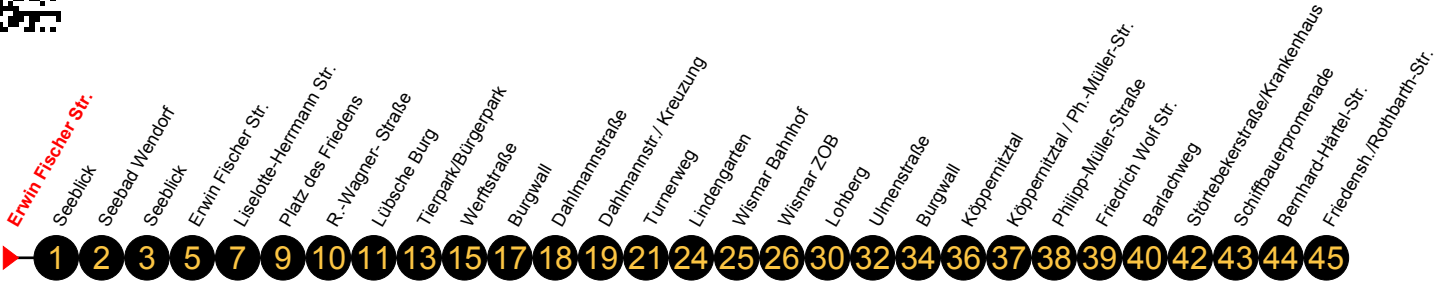

Linie
1

Erwin Fischer Str.

Richtung: Friedensh./Rothbarth-Str.

Minuten
①

Std	Montag-Freitag (nicht am 24. & 31.12.)	Std	Samstag (sowie am 24. & 31.12)	Std	Sonn-und Feiertag
4	52	4		4	
5	39 ^①	5		5	
6	39 ^①	6		6	
7	39 ^①	7		7	
8	39 ^①	8	39 ^①	8	02 ^①
9	39 ^①	9	39 ^①	9	02 ^①
10	39 ^①	10	39 ^①	10	02 ^①
11	39 ^①	11	39 ^①	11	02 ^①
12	39 ^①	12	39 ^①	12	02 ^①
13	39 ^①	13	39 ^①	13	02 ^①
14	39 ^①	14	39 ^①	14	02 ^①
15	39 ^①	15	39 ^①	15	02 ^①
16	39 ^①	16	39 ^①	16	02 ^①
17	39 ^①	17	39 ^①	17	02 ^①
18	39 ^①	18	39 ^①	18	02 ^①
19	39 ^①	19		19	
20	14 ^①	20		20	
21	19 _A	21		21	

A = Fährt bis Friedensh./Rothbarth-Str.

An gesetzlichen Feiertagen erfolgt der Verkehr wie an Sonntagen lt. Fahrplan mit Einschränkungen. Am 24. und 31.12. siehe Samstagsfahrten!