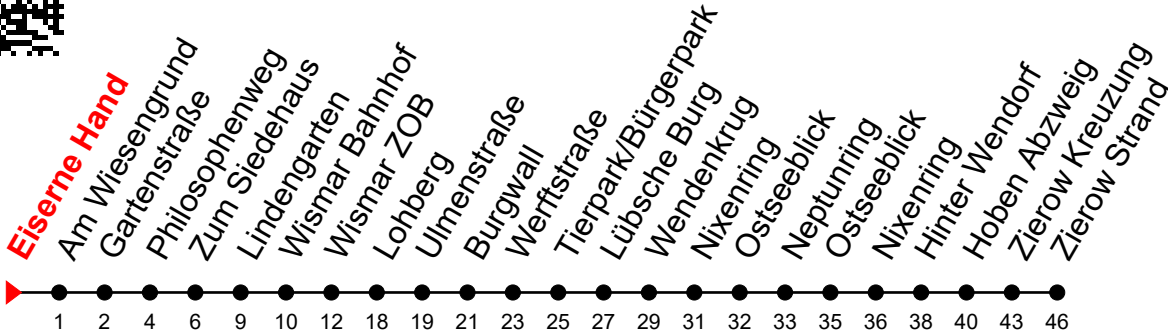

Linie
13

Eiserne Hand

Richtung: Zierow Strand

Std	Montag - Freitag	Std	Samstag	Std	Sonn-und Feiertag
4	48 ₂	4		4	
5	33 ₂	5		5	
6	29 ₂	6	28 ^① _N	6	
7	13 ₂	7		7	
8	36 ^①	8	36 ^①	8	36 ^①
9	36 ^①	9		9	
10	36 ^①	10	36 ^①	10	36 ^①
11	36 ^①	11		11	
12	36 ^①	12	36 ^①	12	36 ^①
13	36 ^①	13		13	
14	36 ^①	14	36 ^①	14	36 ^①
15	36 ^①	15		15	
16	36 ^①	16	36 ^①	16	36 ^①
17	36 ^①	17		17	
18	36 ^①	18	36 ^① _N	18	36 ^① _N
19	36 ^①	19		19	
20	36 ^① _N	20	36 ^① _N	20	
21	27 ^① _B	21		21	

2 = verkehrt nicht über Neptunring

B = verkehrt bis Burgwall

N = verkehrt bis Neptunring

An gesetzlichen Feiertagen erfolgt der Verkehr wie an Sonntagen lt. Fahrplan mit Einschränkungen. Am 24. und 31.12. siehe Samstagsfahrten!