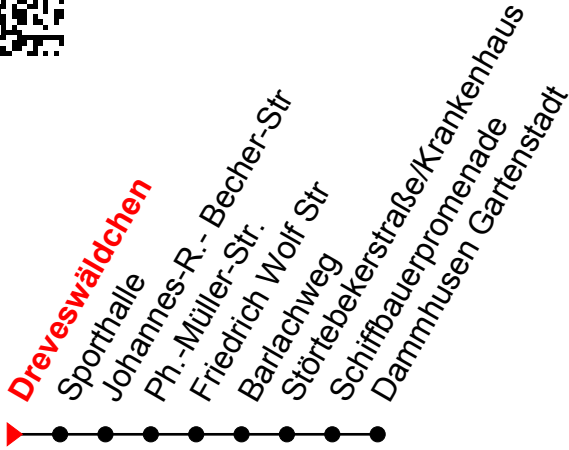

Linie

1

Dreveswäldchen

Richtung: Friedensh./Rothbarth-Str.

Std	Montag - Freitag	Std	Samstag	Std	Sonn-und Feiertag
5	23 ^①	5		5	
6		6		6	
7		7		7	
8		8		8	
9		9		9	
10		10		10	
11		11		11	
12		12		12	
13		13		13	
14		14		14	
15		15		15	
16		16		16	
17		17		17	
18		18		18	
19		19		19	
20		20		20	
21	45	21		21	