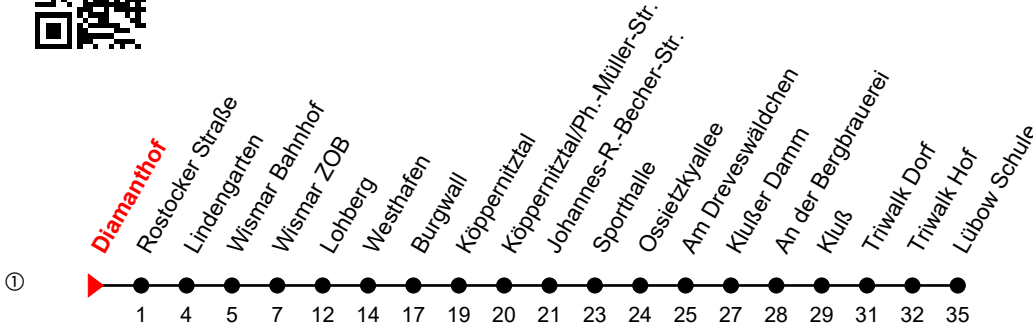

Linie
16

Diamanthof

Richtung: Lübow Schule

Std	Montag - Freitag	Std	Samstag	Std	Sonn-und Feiertag
5	08 ^①	5		5	
6	30 ^①	6	42 ^①	6	
7	17 ^①	7		7	
8	42 ^①	8	42 ^①	8	42 ^①
9	42 ^①	9		9	
10	42 ^①	10	42 ^①	10	42 ^①
11	42 ^①	11		11	
12	42 ^①	12	42 ^①	12	42 ^①
13	42 ^①	13		13	
14	42 ^①	14	42 ^①	14	42 ^①
15	42 ^①	15		15	
16	42 ^①	16	42 ^①	16	42 ^①
17	42 ^①	17		17	
18	42 ^①	18	42 ^①	18	42 ^①
19	42 ^①	19		19	
20	43 ^① _B	20		20	

B = verkehrt bis Burgwall