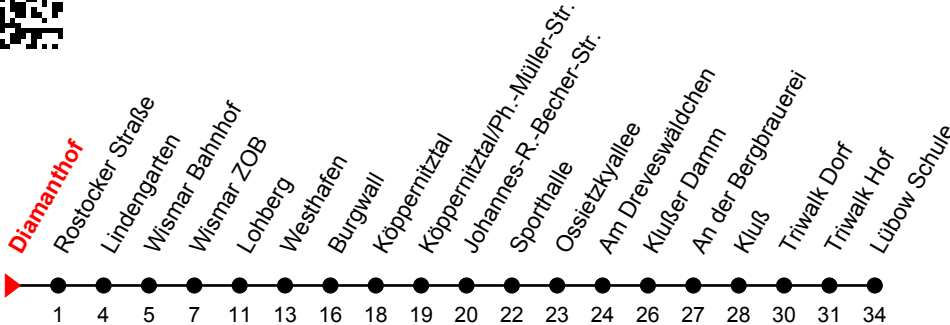

Linie
16

Diamanthof

Richtung: Lübow Schule

Fahrzeit
①

| Std | Montag-Freitag | Std | Samstag | Std | Sonn-und Feiertag |
|-----|------------------|-----|-----------------|-----|-------------------|
| 5 | 14 ^① | 5 | | 5 | |
| 6 | 28 ^① | 6 | 42 ^① | 6 | |
| 7 | 18 ^① | 7 | | 7 | |
| 8 | 42 ^① | 8 | 42 ^① | 8 | 42 ^① |
| 9 | 42 ^① | 9 | | 9 | |
| 10 | 42 ^① | 10 | 42 ^① | 10 | 42 ^① |
| 11 | 42 ^① | 11 | | 11 | |
| 12 | 42 ^① | 12 | 42 ^① | 12 | 42 ^① |
| 13 | 42 ^① | 13 | | 13 | |
| 14 | 42 ^① | 14 | 42 ^① | 14 | 42 ^① |
| 15 | 42 ^① | 15 | | 15 | |
| 16 | 42 ^① | 16 | 42 ^① | 16 | 42 ^① |
| 17 | 42 ^① | 17 | | 17 | |
| 18 | 42 ^① | 18 | 42 ^① | 18 | 42 ^① |
| 19 | 42 ^① | 19 | | 19 | |
| 20 | 42 ^{①A} | 20 | | 20 | |

A = Verkehrt bis Burgwall

An gesetzlichen Feiertagen erfolgt der Verkehr wie an Sonntagen lt. Fahrplan mit Einschränkungen. Am 24. und 31.12. siehe Samstagsfahrten!