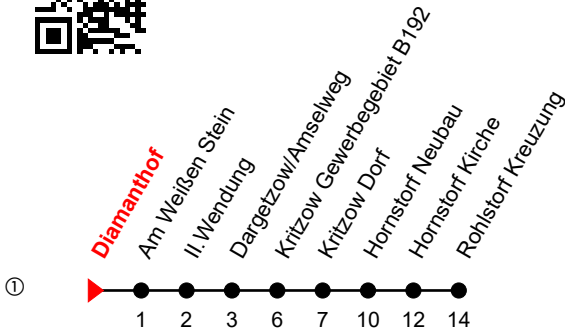

Linie  
**16****Diamanthof**  
www.nahbus.de**Richtung: Rohlstorf Kreuzung**

Std	Montag - Freitag	Std	Samstag	Std	Sonn-und Feiertag
4	38 <sup>①</sup>	4		4	
5	33 <sup>①</sup>	5		5	
6	34 <sup>①</sup>	6	34 <sup>①DA</sup>	6	
7	51 <sup>①</sup>	7		7	
8		8	11 <sup>①</sup>	8	11 <sup>①</sup>
9	11 <sup>①</sup>	9		9	
10	11 <sup>①</sup>	10	11 <sup>①</sup>	10	11 <sup>①</sup>
11	11 <sup>①</sup>	11		11	
12	11 <sup>①</sup>	12	11 <sup>①</sup>	12	11 <sup>①</sup>
13	11 <sup>①</sup>	13		13	
14	11 <sup>①</sup>	14	11 <sup>①</sup>	14	11 <sup>①</sup>
15	11 <sup>①</sup>	15		15	
16	11 <sup>①</sup>	16	11 <sup>①</sup>	16	11 <sup>①</sup>
17	11 <sup>①</sup>	17		17	
18	11 <sup>①</sup>	18	11 <sup>①</sup>	18	11 <sup>①</sup>
19	11 <sup>①</sup>	19		19	
20	11 <sup>①</sup>	20		20	

DA = verkehrt bis Dargetzow/ Amselweg