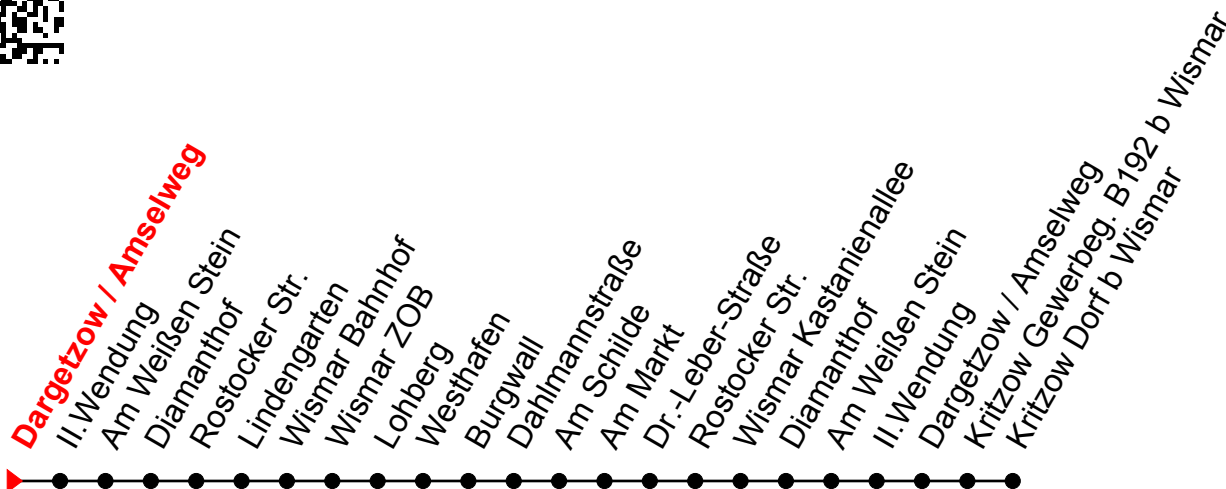

Linie
6

Dargetzow / Amselweg

Richtung: Wismar ZOB/Markt

Std	Montag - Freitag	Std	Samstag	Std	Sonn-und Feiertag
5	47 ^①	5		5	
6	43 ^①	6		6	
7	24 ^S 43 ^①	7	47 ^①	7	
8	43 ^①	8	47 ^①	8	
9	13 43 ^①	9	47 ^①	9	18
10	43 ^①	10	47 ^①	10	
11	13 _c 43 ^①	11	47 ^①	11	18
12	43 ^①	12	47 ^①	12	
13	13 _c 43 ^①	13	47 ^①	13	18
14	43 ^①	14	47 ^①	14	
15	13 43 ^①	15	47 ^①	15	18
16	43 ^①	16	47 ^①	16	
17	43 ^①	17	47 ^①	17	18
18	43 ^①	18	47 ^①	18	
19	43 ^①	19	47 ^①	19	
20	31 _B	20	47 _B	20	

☎ = Für den Einstieg telefon. Bestellung
60 Min vor Abfahrt erforderlich unter
☎ 08006346284

B = Fahrt bis Burgwall
S = an Schultagen