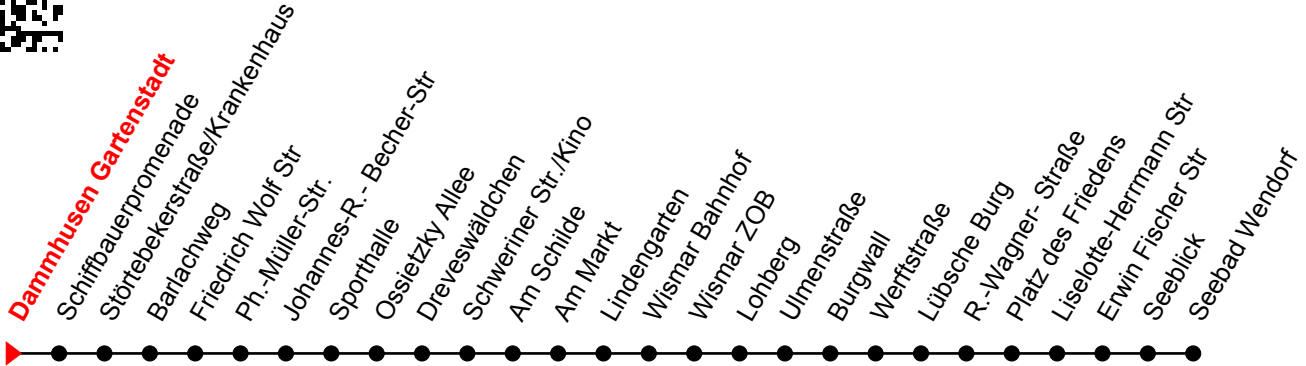

Linie
4

Dammhusen Gartenstadt

Richtung: Seebad Wendorf

Std	Montag-Freitag (nicht am 24. & 31.12.)	Std	Samstag (sowie am 24. & 31.12)	Std	Sonn-und Feiertag
4	43 ^①	4		4	
5	43 ^①	5		5	
6	13 ^① 43 ^①	6		6	
7	18 ^① 48 ^①	7		7	
8	18 ^① 48 ^①	8	13 ^①	8	
9	18 ^① 48 ^①	9	13 ^①	9	
10	18 ^① 48 ^①	10	13 ^①	10	
11	18 ^① 48 ^①	11	13 ^①	11	
12	18 ^① 48 ^①	12	13 ^①	12	
13	18 ^① 48 ^①	13	13 ^①	13	
14	18 ^① 48 ^①	14	13 ^①	14	
15	18 ^① 48 ^①	15	13 ^①	15	
16	18 ^① 48 ^①	16	13 ^①	16	
17	13 ^① 53 ^①	17	13 ^①	17	
18	13 ^① 53 ^①	18	13 ^①	18	
19	13 ^①	19	13 ^①	19	

An gesetzlichen Feiertagen erfolgt der Verkehr wie an Sonntagen lt. Fahrplan mit Einschränkungen. Am 24. und 31.12. siehe Samstagsfahrten!