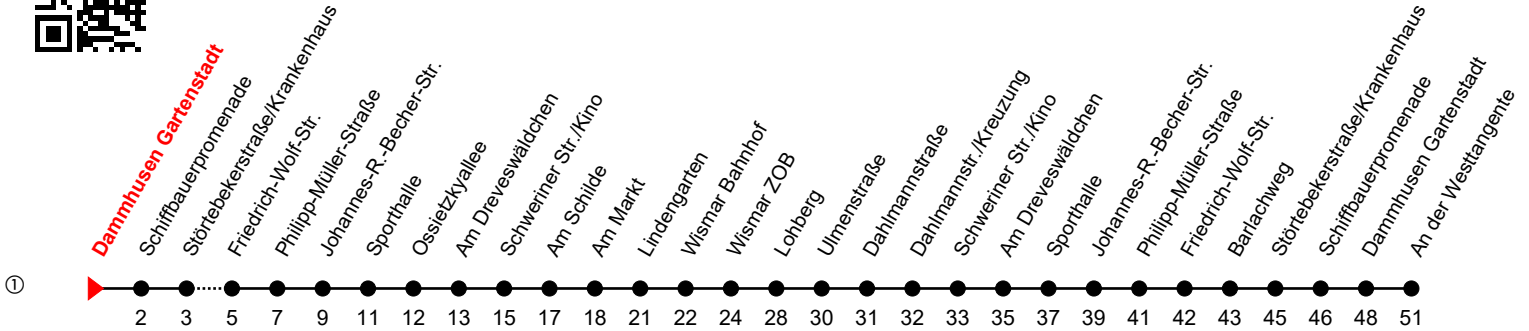

Linie  
**14**

**Dammhusen Gartenstadt**

**Richtung: Markt/ ZOB**

Std	Montag - Freitag	Std	Samstag	Std	Sonn-und Feiertag
3	49 <sub>R</sub>	3		3	
4	54 <sub>R</sub>	4		4	
5	32 <sub>R</sub> 56 <sup>①</sup>	5	57 <sub>R</sub>	5	
6	46 <sup>①</sup>	6	57 <sub>R</sub>	6	57 <sub>R</sub>
7	06 <sup>①</sup> 46 <sup>①</sup>	7	56 <sup>①</sup>	7	57 <sub>R</sub>
8	06 <sup>①</sup> 46 <sup>①</sup>	8	56 <sup>①</sup>	8	57 <sub>R</sub>
9	06 <sup>①</sup> 46 <sup>①</sup>	9	56 <sup>①</sup>	9	56 <sup>①</sup>
10	06 <sup>①</sup> 46 <sup>①</sup>	10	56 <sup>①</sup>	10	56 <sup>①</sup>
11	06 <sup>①</sup> 46 <sup>①</sup>	11	56 <sup>①</sup>	11	56 <sup>①</sup>
12	06 <sup>①</sup> 46 <sup>①</sup>	12	56 <sup>①</sup>	12	56 <sup>①</sup>
13	06 <sup>①</sup> 46 <sup>①</sup>	13	56 <sup>①</sup>	13	56 <sup>①</sup>
14	06 <sup>①</sup> 46 <sup>①</sup>	14	56 <sup>①</sup>	14	56 <sup>①</sup>
15	06 <sup>①</sup> 46 <sup>①</sup>	15	56 <sup>①</sup>	15	56 <sup>①</sup>
16	06 <sup>①</sup> 46 <sup>①</sup>	16	56 <sup>①</sup>	16	
17	06 <sup>①</sup> 56 <sup>①</sup>	17		17	27 <sub>R</sub>
18	26 <sup>①</sup> 56 <sup>①</sup>	18	27 <sub>R</sub>	18	27 <sub>R</sub>
19	27 <sub>R</sub> 57 <sub>R</sub>	19	27 <sub>R</sub>	19	27 <sub>R</sub>
20	27 <sub>R</sub>	20	27 <sub>R</sub>	20	27 <sub>R</sub>
21	27 <sub>R</sub>	21	27 <sub>R</sub>	21	
22	27 <sub>R</sub>	22	27 <sub>R</sub>	22	
23	27 <sub>R</sub> <sup>Fr</sup>	23	27 <sub>R</sub>	23	
0	30 <sub>R</sub> <sup>Fr</sup>	0	30 <sub>R</sub>	0	

Fr = an Freitagen

R = verkehrt über Friedensh./Rothbarth-Str.

An gesetzlichen Feiertagen erfolgt der Verkehr wie an Sonntagen lt. Fahrplan mit Einschränkungen. Am 24. und 31.12. siehe Samstagsfahrten!