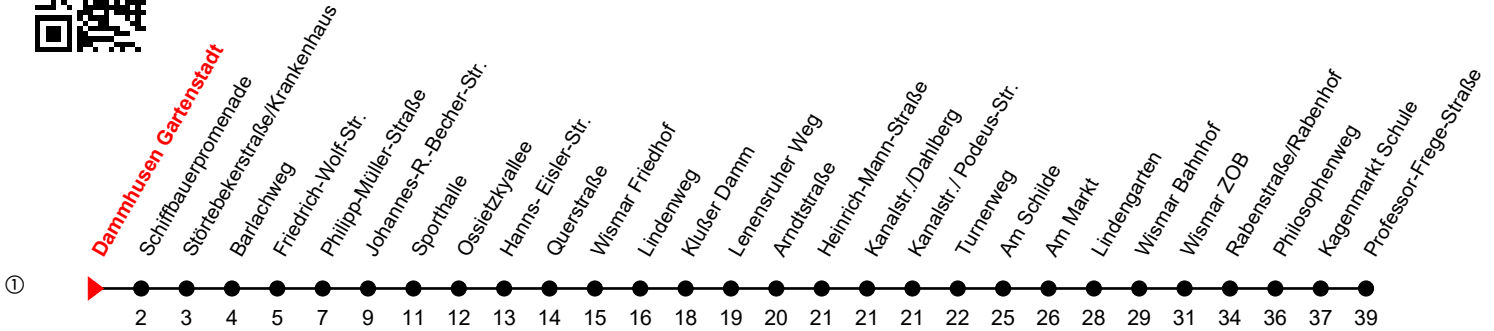

Linie  
**12**

**Dammhusen Gartenstadt**

**Richtung: Professor-Frege-Straße**

Std	Montag - Freitag	Std	Samstag	Std	Sonn-und Feiertag
5	42 <sup>①</sup>	5		5	
6	37 <sup>F ①</sup> 38 <sup>S</sup>	6		6	
7	24	7		7	
8		8		8	
9	04 <sup>①</sup>	9	04 <sup>①</sup>	9	
10	04 <sup>①</sup>	10	04 <sup>①</sup>	10	04 <sup>①</sup>
11	04 <sup>①</sup>	11	04 <sup>①</sup>	11	04 <sup>①</sup>
12	04 <sup>①</sup>	12	04 <sup>①</sup>	12	04 <sup>①</sup>
13	04 <sup>①</sup>	13	04 <sup>①</sup>	13	04 <sup>①</sup>
14	04 <sup>①</sup>	14	04 <sup>①</sup>	14	04 <sup>①</sup>
15	04 <sup>①</sup>	15	04 <sup>①</sup>	15	04 <sup>①</sup>
16	04 <sup>①</sup>	16	04 <sup>①</sup>	16	04 <sup>①</sup>
17	04 <sup>①</sup>	17	04 <sup>①</sup>	17	04 <sup>①</sup>
18	04 <sup>①</sup>	18	04 <sup>①</sup>	18	04 <sup>①</sup>
19	04 <sup>①</sup>	19	04 <sup>①</sup>	19	
20	04 <sup>①</sup>	20		20	

F = an Ferientagen

L = verkehrt nicht über Markt/ Lindengarten

S = an Schultagen

An gesetzlichen Feiertagen erfolgt der Verkehr wie an Sonntagen lt. Fahrplan mit Einschränkungen. Am 24. und 31.12. siehe Samstagsfahrten!