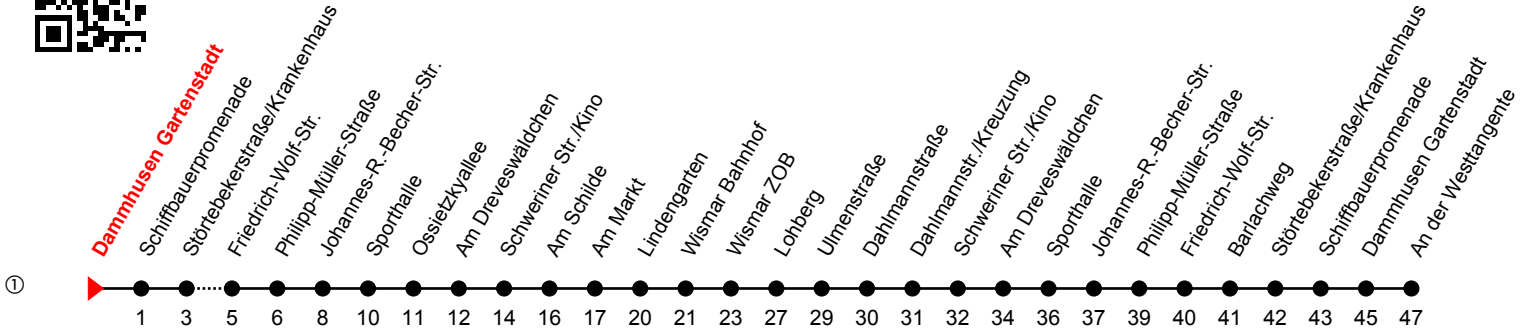

Linie
14

Dammhusen Gartenstadt

Richtung: Markt/ ZOB

Std	Montag-Freitag	Std	Samstag	Std	Sonn-und Feiertag
4	00 _R 55 _R	4		4	
5	33 _R 57 ^①	5	58 _R	5	
6	47 ^① 57 _A ^S	6	58 _R	6	58 _R
7	07 ^① 47 ^①	7	57 ^①	7	58 _R
8	07 ^① 47 ^①	8	57 ^①	8	58 _R
9	07 ^① 47 ^①	9	57 ^①	9	57 ^①
10	07 ^① 47 ^①	10	57 ^①	10	57 ^①
11	07 ^① 47 ^①	11	57 ^①	11	57 ^①
12	07 ^① 47 ^①	12	57 ^①	12	57 ^①
13	07 ^① 47 ^①	13	57 ^①	13	57 ^①
14	07 ^① 47 ^①	14	57 ^①	14	57 ^①
15	07 ^① 47 ^①	15	57 ^①	15	57 ^①
16	07 ^① 47 ^①	16	57 ^①	16	
17	07 ^① 57 ^①	17		17	28 _R
18	27 ^①	18	28 _R	18	28 _R
19	00 ^① 28 _R 58 _R	19	28 _R	19	28 _R
20	28 _R	20	28 _R	20	28 _R
21	28 _R	21	28 _R	21	
22	28 _R	22	28 _R	22	
23	28 _R ^{Fr}	23	28 _R	23	
0	28 _R ^{Fr}	0	28 _R	0	

A = Verkehrt über Friedensh./Rothbarth-Str.; verkehrt in Richtung Neptuning

Fr = an Freitagen

R = verkehrt über Friedensh./Rothbarth-Str.

S = an Schultagen

An gesetzlichen Feiertagen erfolgt der Verkehr wie an Sonntagen lt. Fahrplan mit Einschränkungen. Am 24. und 31.12. siehe Samstagsfahrten!