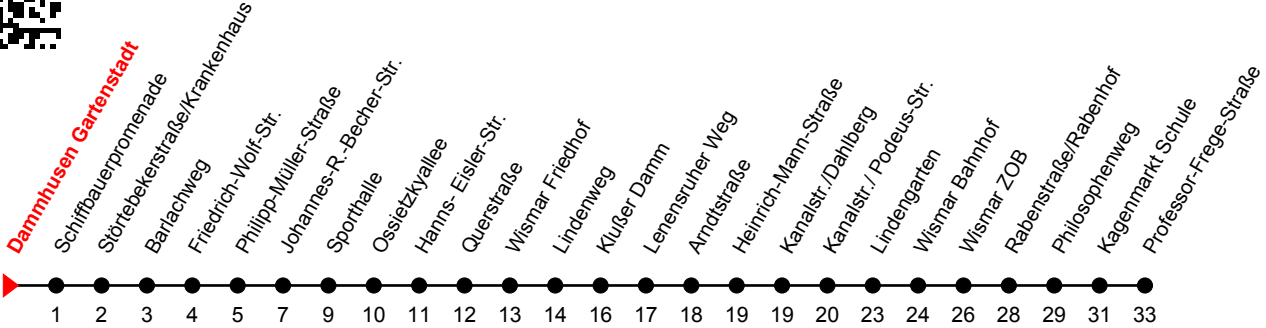

Linie  
**12**

**Dammhusen Gartenstadt**

**Richtung: Philosophenweg**

Std	Montag-Freitag	Std	Samstag	Std	Sonn-und Feiertag
5	38	5		5	
6	38	6		6	
7	24	7		7	
8	43 <sup>①</sup>	8	43 <sup>①</sup>	8	
9	43 <sup>①</sup>	9	43 <sup>①</sup>	9	43 <sup>①</sup>
10	43 <sup>①</sup>	10	43 <sup>①</sup>	10	43 <sup>①</sup>
11	43 <sup>①</sup>	11	43 <sup>①</sup>	11	43 <sup>①</sup>
12	43 <sup>①</sup>	12	43 <sup>①</sup>	12	43 <sup>①</sup>
13	43 <sup>①</sup>	13	43 <sup>①</sup>	13	43 <sup>①</sup>
14	43 <sup>①</sup>	14	43 <sup>①</sup>	14	43 <sup>①</sup>
15	43 <sup>①</sup>	15	43 <sup>①</sup>	15	43 <sup>①</sup>
16	43 <sup>①</sup>	16	43 <sup>①</sup>	16	43 <sup>①</sup>
17	43 <sup>①</sup>	17	43 <sup>①</sup>	17	43 <sup>①</sup>
18	43 <sup>①</sup>	18	43 <sup>①</sup>	18	
19	43 <sup>①</sup>	19		19	

An gesetzlichen Feiertagen erfolgt der Verkehr wie an Sonntagen lt. Fahrplan mit Einschränkungen. Am 24. und 31.12. siehe Samstagsfahrten!