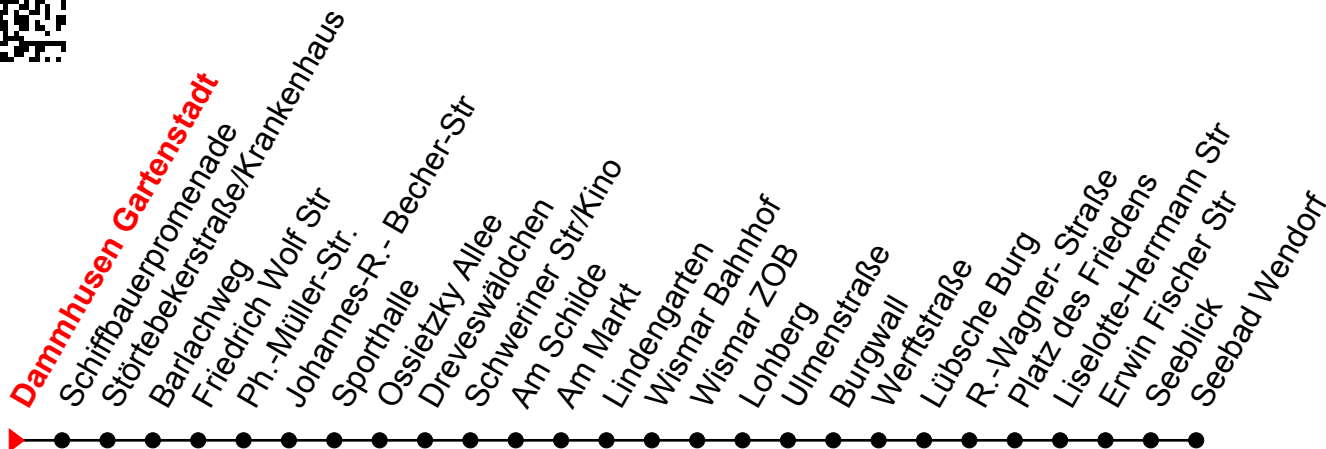

Linie
4

Dammhusen Gartenstadt

Richtung: Seebad Wendorf

Std	Montag - Freitag	Std	Samstag	Std	Sonn-und Feiertag
4	43 ^①	4		4	
5	43 ^①	5		5	
6	13 ^① 43 ^①	6		6	
7	18 ^① 48 ^①	7		7	
8	18 ^① 48 ^①	8	13 ^①	8	
9	18 ^① 48 ^①	9	13 ^①	9	
10	18 ^① 48 ^①	10	13 ^①	10	
11	18 ^① 48 ^①	11	13 ^①	11	
12	18 ^① 48 ^①	12	13 ^①	12	
13	18 ^① 48 ^①	13	13 ^①	13	
14	18 ^① 48 ^①	14	13 ^①	14	
15	18 ^① 48 ^①	15	13 ^①	15	
16	18 ^① 48 ^①	16	13 ^①	16	
17	13 ^① 53 ^①	17	13 ^①	17	
18	13 ^① 53 ^①	18	13 ^①	18	
19	13 ^①	19	13 ^①	19	