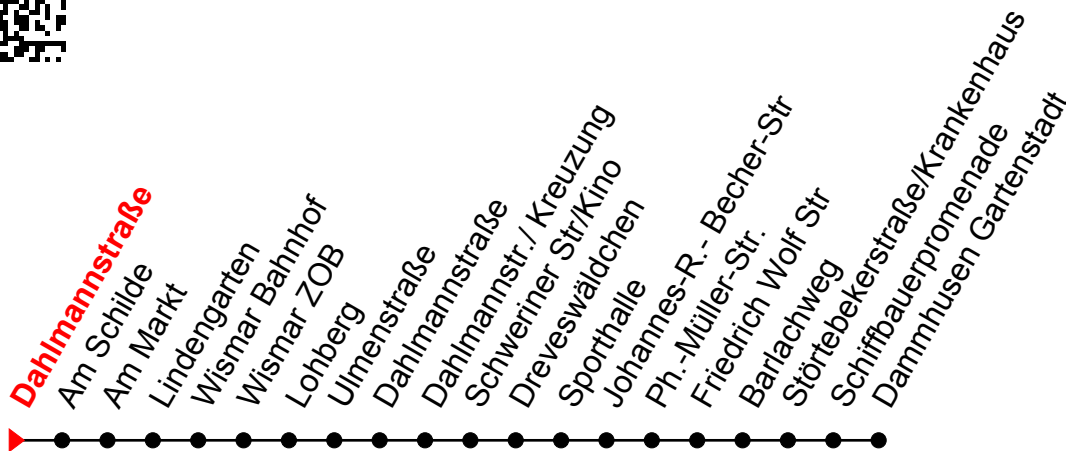

Linie
4

Dahlmannstraße

Richtung: Dammmhusen Gartenstadt

Std	Montag - Freitag	Std	Samstag	Std	Sonn-und Feiertag
5	41 ^① 55 ^①	5		5	
6	11 ^① 25 ^① 41 ^① 55 ^①	6		6	
7	11 ^① 25 ^① 41 ^① 55 ^①	7		7	
8	11 ^① 25 ^① 41 ^① 55 ^①	8	26 ^① 40 ^①	8	
9	11 ^① 25 ^① 41 ^① 55 ^①	9	26 ^① 40 ^①	9	
10	11 ^① 25 ^① 41 ^① 55 ^①	10	26 ^① 40 ^①	10	
11	11 ^① 25 ^① 41 ^① 55 ^①	11	26 ^① 40 ^①	11	
12	11 ^① 25 ^① 41 ^① 55 ^①	12	26 ^① 40 ^①	12	
13	11 ^① 25 ^① 41 ^① 55 ^①	13	26 ^① 40 ^①	13	
14	11 ^① 25 ^① 41 ^① 55 ^①	14	26 ^① 40 ^①	14	
15	11 ^① 25 ^① 41 ^① 55 ^①	15	26 ^① 40 ^①	15	
16	11 ^① 25 ^① 41 ^① 55 ^①	16	26 ^① 40 ^①	16	
17	11 ^① 25 ^① 41 ^① 55 ^①	17	26 ^① 40 ^①	17	
18	11 ^① 25 ^① 41 ^① 55 ^①	18	26 ^① 40 ^①	18	
19	11 ^① 25 ^① 41 ^① 55 ^①	19		19	