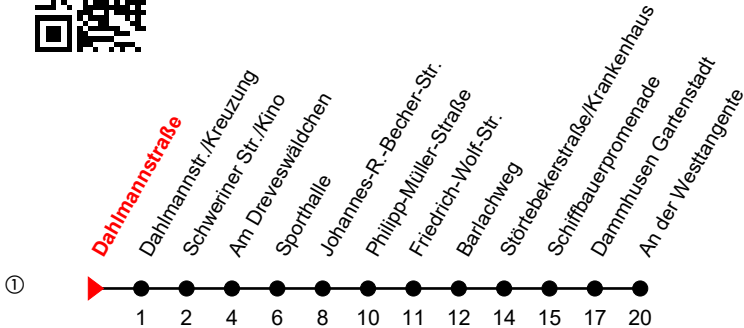

Linie
14

Dahlmannstraße

Richtung: An der Westtangente

Std	Montag - Freitag	Std	Samstag	Std	Sonn-und Feiertag
4	18 _R	4		4	
5	23 _R	5		5	
6	01 _R 27 ^①	6	26 _R	6	
7	17 ^① 37 ^①	7	26 _R	7	26 _R
8	17 ^① 37 ^①	8	27 ^①	8	26 _R
9	17 ^① 37 ^①	9	27 ^①	9	26 _R
10	17 ^① 37 ^①	10	27 ^①	10	27 ^①
11	17 ^① 37 ^①	11	27 ^①	11	27 ^①
12	17 ^① 37 ^①	12	27 ^①	12	27 ^①
13	17 ^① 37 ^①	13	27 ^①	13	27 ^①
14	17 ^① 37 ^①	14	27 ^①	14	27 ^①
15	17 ^① 37 ^①	15	27 ^①	15	27 ^①
16	17 ^① 37 ^①	16	27 ^①	16	27 ^①
17	17 ^① 37 ^①	17	27 ^①	17	56 _R
18	27 ^① 57 ^①	18	56 _R	18	56 _R
19	27 ^① 56 _R	19	56 _R	19	56 _R
20	26 _R 56 _R	20	56 _R	20	56 _R
21	56 _R	21	56 _R	21	
22	56 _A	22	56 _A	22	
23	56 _{Fr} _A	23	56 _A	23	
0	59 _{Fr} _A	0	59 _A	0	

A = Verkehrt bis Dammmhusen Gartenstadt; verkehrt über Friedensch./Rothbarth-Str.

Fr = an Freitagen

R = verkehrt über Friedensch./Rothbarth-Str.

An gesetzlichen Feiertagen erfolgt der Verkehr wie an Sonntagen lt. Fahrplan mit Einschränkungen. Am 24. und 31.12. siehe Samstagsfahrten!