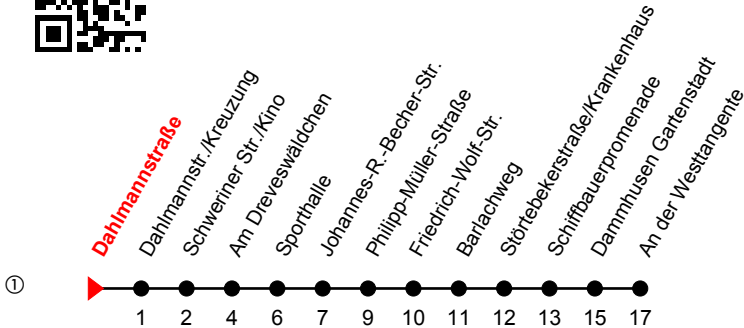

Linie  
**14**

# Dahlmannstraße

## Richtung: An der Westtangente

Std	Montag-Freitag	Std	Samstag	Std	Sonn-und Feiertag
4	27 <sub>R</sub>	4		4	
5	22 <sub>R</sub>	5		5	
6	00 <sub>R</sub> 27 <sup>①</sup>	6	25 <sub>R</sub>	6	
7	17 <sup>①</sup> 37 <sup>①</sup>	7	25 <sub>R</sub>	7	25 <sub>R</sub>
8	17 <sup>①</sup> 37 <sup>①</sup>	8	27 <sup>①</sup>	8	25 <sub>R</sub>
9	17 <sup>①</sup> 37 <sup>①</sup>	9	27 <sup>①</sup>	9	25 <sub>R</sub>
10	17 <sup>①</sup> 37 <sup>①</sup>	10	27 <sup>①</sup>	10	27 <sup>①</sup>
11	17 <sup>①</sup> 37 <sup>①</sup>	11	27 <sup>①</sup>	11	27 <sup>①</sup>
12	17 <sup>①</sup> 37 <sup>①</sup>	12	27 <sup>①</sup>	12	27 <sup>①</sup>
13	17 <sup>①</sup> 37 <sup>①</sup>	13	27 <sup>①</sup>	13	27 <sup>①</sup>
14	17 <sup>①</sup> 37 <sup>①</sup>	14	27 <sup>①</sup>	14	27 <sup>①</sup>
15	17 <sup>①</sup> 37 <sup>①</sup>	15	27 <sup>①</sup>	15	27 <sup>①</sup>
16	17 <sup>①</sup> 37 <sup>①</sup>	16	27 <sup>①</sup>	16	27 <sup>①</sup>
17	17 <sup>①</sup> 37 <sup>①</sup>	17	27 <sup>①</sup>	17	55 <sub>R</sub>
18	27 <sup>①</sup> 57 <sup>①</sup>	18	55 <sub>R</sub>	18	55 <sub>R</sub>
19	26 <sup>①</sup> 55 <sub>R</sub>	19	55 <sub>R</sub>	19	55 <sub>R</sub>
20	25 <sub>R</sub> 55 <sub>R</sub>	20	55 <sub>R</sub>	20	55 <sub>R</sub>
21	55 <sub>R</sub>	21	55 <sub>R</sub>	21	
22	55 <sub>A</sub>	22	55 <sub>A</sub>	22	
23	55 <sub>Fr</sub> <sub>A</sub>	23	55 <sub>A</sub>	23	
0	55 <sub>Fr</sub> <sub>A</sub>	0	55 <sub>A</sub>	0	

**A** = Verkehrt bis Dammmhusen Gartenstadt; verkehrt über Friedensch./Rothbarth-Str.

**Fr** = an Freitagen

**R** = verkehrt über Friedensch./Rothbarth-Str.

An gesetzlichen Feiertagen erfolgt der Verkehr wie an Sonntagen lt. Fahrplan mit Einschränkungen. Am 24. und 31.12. siehe Samstagsfahrten!