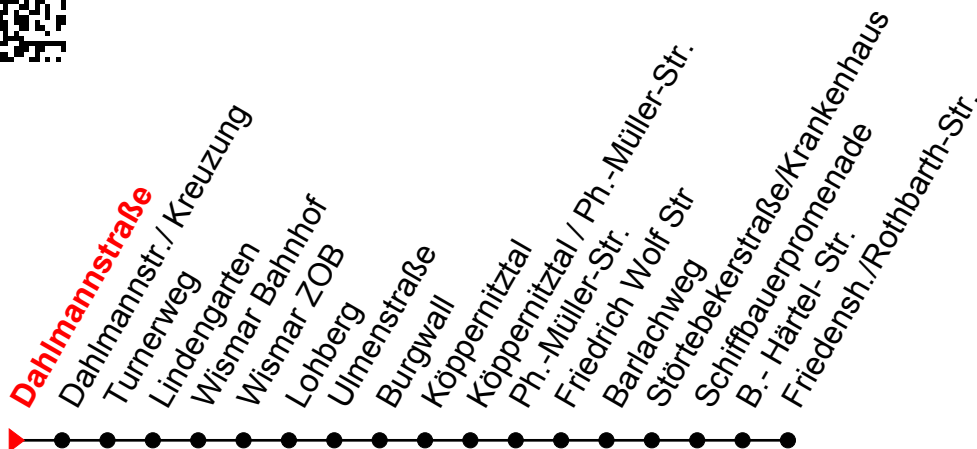

Linie
1

Dahlmannstraße

Richtung: Friedensh./Rothbarth-Str.

Std	Montag - Freitag	Std	Samstag	Std	Sonn-und Feiertag
5	07 20 57 ^①	5		5	
6	57 ^①	6		6	
7	57 ^①	7	57 ^①	7	
8	57 ^①	8	57 ^①	8	20 ^①
9	57 ^①	9	57 ^①	9	20 ^①
10	57 ^①	10	57 ^①	10	20 ^①
11	57 ^①	11	57 ^①	11	20 ^①
12	57 ^①	12	57 ^①	12	20 ^①
13	57 ^①	13	57 ^①	13	20 ^①
14	57 ^①	14	57 ^①	14	20 ^①
15	57 ^①	15	57 ^①	15	20 ^①
16	57 ^①	16	57 ^①	16	20 ^①
17	57 ^①	17	57 ^①	17	20 ^①
18	57 ^①	18	57 ^①	18	20 ^①
19	57 ^①	19		19	
20	32 ^①	20		20	
21	32 42	21		21	