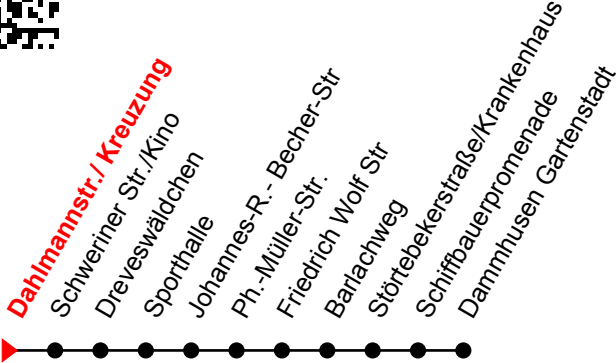

Linie
4

Dahlmannstr./ Kreuzung

Richtung: Dammmhusen Gartenstadt

Std	Montag-Freitag (nicht am 24. & 31.12.)	Std	Samstag (sowie am 24. & 31.12)	Std	Sonn-und Feiertag
5	56 ^①	5		5	
6	26 ^① 56 ^①	6		6	
7	26 ^① 56 ^①	7		7	
8	26 ^① 56 ^①	8	41 ^①	8	
9	26 ^① 56 ^①	9	41 ^①	9	
10	26 ^① 56 ^①	10	41 ^①	10	
11	26 ^① 56 ^①	11	41 ^①	11	
12	26 ^① 56 ^①	12	41 ^①	12	
13	26 ^① 56 ^①	13	41 ^①	13	
14	26 ^① 56 ^①	14	41 ^①	14	
15	26 ^① 56 ^①	15	41 ^①	15	
16	26 ^① 56 ^①	16	41 ^①	16	
17	26 ^① 56 ^①	17	41 ^①	17	
18	26 ^① 56 ^①	18	41 ^①	18	
19	26 ^① 56 ^①	19		19	

An gesetzlichen Feiertagen erfolgt der Verkehr wie an Sonntagen lt. Fahrplan mit Einschränkungen. Am 24. und 31.12. siehe Samstagsfahrten!