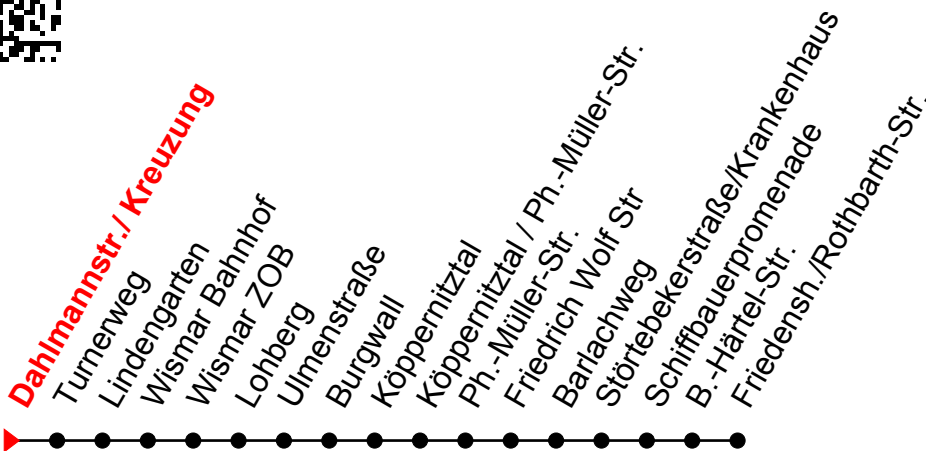

Linie  
**1**

# Dahlmannstr./ Kreuzung

Richtung: Friedensh./Rothbarth-Str.

Std	Montag-Freitag (nicht am 24. & 31.12.)	Std	Samstag (sowie am 24. & 31.12)	Std	Sonn-und Feiertag
5	58 <sup>①</sup>	5		5	
6	58 <sup>①</sup>	6		6	
7	58 <sup>①</sup>	7	58 <sup>①</sup>	7	
8	58 <sup>①</sup>	8	58 <sup>①</sup>	8	21 <sup>①</sup>
9	58 <sup>①</sup>	9	58 <sup>①</sup>	9	21 <sup>①</sup>
10	58 <sup>①</sup>	10	58 <sup>①</sup>	10	21 <sup>①</sup>
11	58 <sup>①</sup>	11	58 <sup>①</sup>	11	21 <sup>①</sup>
12	58 <sup>①</sup>	12	58 <sup>①</sup>	12	21 <sup>①</sup>
13	58 <sup>①</sup>	13	58 <sup>①</sup>	13	21 <sup>①</sup>
14	58 <sup>①</sup>	14	58 <sup>①</sup>	14	21 <sup>①</sup>
15	58 <sup>①</sup>	15	58 <sup>①</sup>	15	21 <sup>①</sup>
16	58 <sup>①</sup>	16	58 <sup>①</sup>	16	21 <sup>①</sup>
17	58 <sup>①</sup>	17	58 <sup>①</sup>	17	21 <sup>①</sup>
18	58 <sup>①</sup>	18	58 <sup>①</sup>	18	21 <sup>①</sup>
19	58 <sup>①</sup>	19		19	
20	33 <sup>①</sup>	20		20	

An gesetzlichen Feiertagen erfolgt der Verkehr wie an Sonntagen lt. Fahrplan mit Einschränkungen. Am 24. und 31.12. siehe Samstagsfahrten!