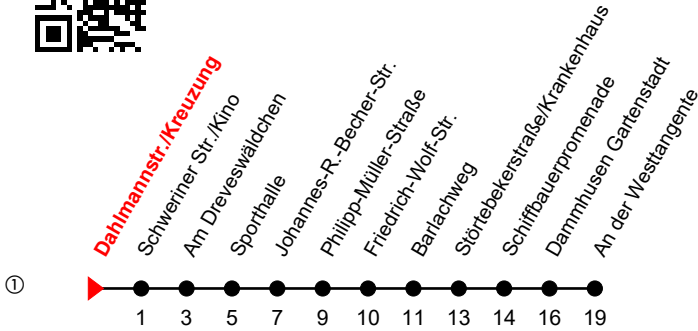

Linie  
**14**

# Dahlmannstr./Kreuzung

## Richtung: An der Westtangente

Std	Montag - Freitag	Std	Samstag	Std	Sonn-und Feiertag
4	19 <sub>R</sub>	4		4	
5	24 <sub>R</sub>	5		5	
6	02 <sub>R</sub> 28 <sup>①</sup>	6	27 <sub>R</sub>	6	
7	18 <sup>①</sup> 38 <sup>①</sup>	7	27 <sub>R</sub>	7	27 <sub>R</sub>
8	18 <sup>①</sup> 38 <sup>①</sup>	8	28 <sup>①</sup>	8	27 <sub>R</sub>
9	18 <sup>①</sup> 38 <sup>①</sup>	9	28 <sup>①</sup>	9	27 <sub>R</sub>
10	18 <sup>①</sup> 38 <sup>①</sup>	10	28 <sup>①</sup>	10	28 <sup>①</sup>
11	18 <sup>①</sup> 38 <sup>①</sup>	11	28 <sup>①</sup>	11	28 <sup>①</sup>
12	18 <sup>①</sup> 38 <sup>①</sup>	12	28 <sup>①</sup>	12	28 <sup>①</sup>
13	18 <sup>①</sup> 38 <sup>①</sup>	13	28 <sup>①</sup>	13	28 <sup>①</sup>
14	18 <sup>①</sup> 38 <sup>①</sup>	14	28 <sup>①</sup>	14	28 <sup>①</sup>
15	18 <sup>①</sup> 38 <sup>①</sup>	15	28 <sup>①</sup>	15	28 <sup>①</sup>
16	18 <sup>①</sup> 38 <sup>①</sup>	16	28 <sup>①</sup>	16	28 <sup>①</sup>
17	18 <sup>①</sup> 38 <sup>①</sup>	17	28 <sup>①</sup>	17	57 <sub>R</sub>
18	28 <sup>①</sup> 58 <sup>①</sup>	18	57 <sub>R</sub>	18	57 <sub>R</sub>
19	28 <sup>①</sup> 57 <sub>R</sub>	19	57 <sub>R</sub>	19	57 <sub>R</sub>
20	27 <sub>R</sub> 57 <sub>R</sub>	20	57 <sub>R</sub>	20	57 <sub>R</sub>
21	57 <sub>R</sub>	21	57 <sub>R</sub>	21	
22	57 <sub>A</sub>	22	57 <sub>A</sub>	22	
23	57 <sub>Fr</sub> <sub>A</sub>	23	57 <sub>A</sub>	23	
0		0		0	
1	00 <sub>Fr</sub> <sub>A</sub>	1	00 <sub>A</sub>	1	

**A** = Verkehrt bis Damnhusen Gartenstadt; verkehrt über Friedensch./Rothbarth-Str.

**Fr** = an Freitagen

**R** = verkehrt über Friedensch./Rothbarth-Str.

An gesetzlichen Feiertagen erfolgt der Verkehr wie an Sonntagen lt. Fahrplan mit Einschränkungen. Am 24. und 31.12. siehe Samstagsfahrten!